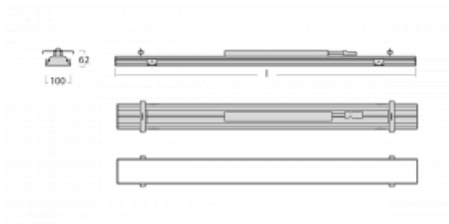

Svítidlo

Rofo

250S-KOCI-40GED/830, W

Technický výkres

Křivka

Typ montáže	Vestavné
Typ vyzařování	Přímé
Tvar svítidla	Lineární
Barva svítidla	Bílá
Materiál	Hliník
Životnost	L90/B50 60 000 hodin
Záruka	60 měsíců
Popis svítidla	Svítidlo vestavné
Popis zboží	strop Knauf; konektor Adels
Rozměry	2400 mm × 100 mm × 62 mm
Světelný zdroj	LED MODUL
Druh optiky	Mikroprisma
Světelný tok*	3280 lm ± 10 %
Teplota chromatičnosti	3000 K teplá bílá
Měrný výkon	131 lm/W
MacAdam zdroje	2
Index podání barev	80
UGR max. X=4H Y=8H, ρ=70,50,20	17.7
Příkon svítidla	25.1 W ± 10 %
Zapojení svítidla	Stmívatelné DALI
Elektrické napětí	220-240V
Frekvence	50/60Hz

CE IP 40