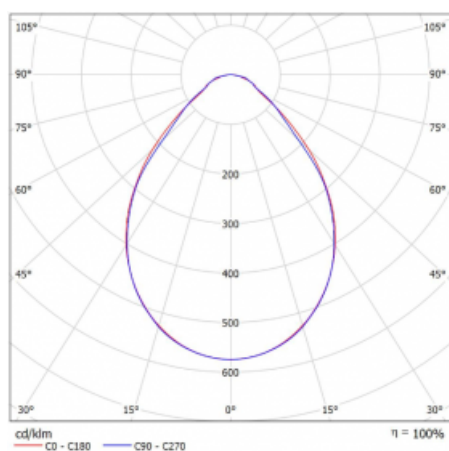

Svítidlo

Rofo

250S-KOCI-40GED/830, W

Technický výkres

Křivka

Typ montáže	Vestavné
Typ vyzařování	Přímé
Tvar svítidla	Lineární
Barva svítidla	Bílá
Materiál	Hliník
Životnost	L90/B50 60 000 hodin
Záruka	5 let
Popis svítidla	Svítidlo vestavné
Popis zboží	strop Knauf; konektor Adels
Rozměry	2400 mm × 100 mm × 62 mm
Světelný zdroj	LED MODUL

Druh optiky	Mikroprisma
Světelný tok*	3280 lm
Teplota chromatičnosti	3000 K teplá bílá
Měrný výkon	131 lm/W
MacAdam zdroje	2
Index podání barev	80
UGR max. X=4H Y=8H, ρ=70,50,20	17.7

Příkon svítidla*	25.1 W
Zapojení svítidla	DALI
Elektrické napětí	220-240V
Frekvence	50/60Hz