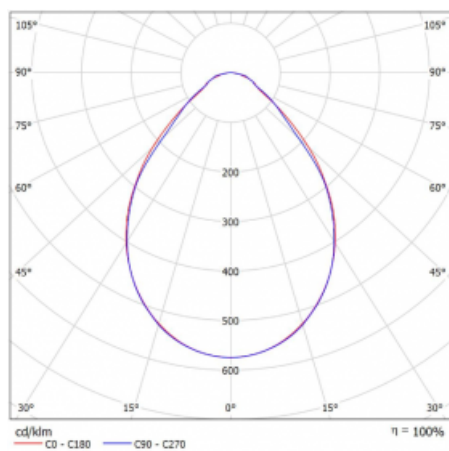

Svítidlo

Rofo

250S-KOCI-40GED/830, W

Technický výkres

Křivka

Typ montáže	Vestavné
Typ vyzařování	Přímé
Tvar svítidla	Lineární
Barva svítidla	Bílá
Materiál	Hliník
Životnost	L90/B50 60 000 hodin
Záruka	60 měsíců
Popis svítidla	Svítidlo vestavné
Popis zboží	strop Knauf; konektor Adels
Rozměry	2400 mm × 100 mm × 62 mm
Světelný zdroj	LED MODUL
Druh optiky	Mikroprisma
Světelný tok*	3280 lm ± 10 %
Teplota chromatičnosti	3000 K teplá bílá
Měrný výkon	131 lm/W
MacAdam zdroje	2
Index podání barev	80
UGR max. X=4H Y=8H, ρ=70,50,20	17.7
Příkon svítidla	25.1 W ± 10 %
Zapojení svítidla	Stmívatelné DALI
Elektrické napětí	220-240V
Frekvence	50/60Hz