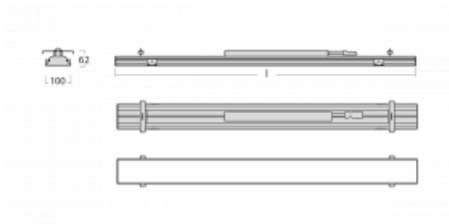

Svítidlo

Rofo

250S-KOCI-40GED/830, W

Technický výkres

Křivka

Typ montáže	Vestavné
Typ vyzařování	Přímé
Tvar svítidla	Lineární
Barva svítidla	Bílá
Materiál	Hliník
Životnost	L90/B50 60 000 hodin
Záruka	5 let
Popis svítidla	Svítidlo vestavné
Popis zboží	strop Knauf; konektor Adels
Rozměry	2400 mm × 100 mm × 62 mm
Světelný zdroj	LED MODUL

Druh optiky	Mikroprisma
Světelný tok*	3280 lm
Teplota chromatičnosti	3000 K teplá bílá
Měrný výkon	131 lm/W
MacAdam zdroje	2
Index podání barev	80
UGR max. X=4H Y=8H, ρ=70,50,20	17.7

Příkon svítidla*	25.1 W
Zapojení svítidla	DALI
Elektrické napětí	220-240V
Frekvence	50/60Hz