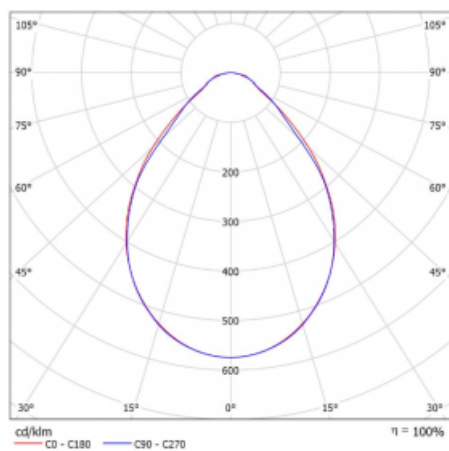

Svítidlo

Rofo

250S-KOCI-30GGE/840, W

Typ montáže	Vestavné
Typ vyzařování	Přímé
Tvar svítidla	Lineární
Barva svítidla	Bílá
Materiál	Hliník
Životnost	L90/B50 60 000 hodin
Záruka	5 let
Popis svítidla	Svítidlo vestavné
Popis zboží	strop Knauf; konektor Adels
Rozměry	1800 mm × 100 mm × 62 mm
Světelný zdroj	LED MODUL

Technický výkres

Křivka

Druh optiky	Mikroprisma
Světelný tok*	3680 lm
Teplota chromatičnosti	4000 K studená bílá
Měrný výkon	132 lm/W
MacAdam zdroje	2
Index podání barev	80
UGR max. X=4H Y=8H, ρ=70,50,20	19.1