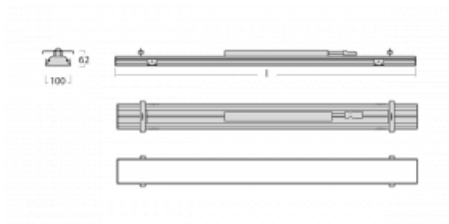

Svítidlo

Rofo

250S-KOCI-30GGE/840, W

Typ montáže	Vestavné
Typ vyzařování	Přímé
Tvar svítidla	Lineární
Barva svítidla	Bílá
Materiál	Hliník
Životnost	L90/B50 60 000 hodin
Záruka	5 let
Popis svítidla	Svítidlo vestavné
Popis zboží	strop Knauf; konektor Adels
Rozměry	1800 mm × 100 mm × 62 mm
Světelný zdroj	LED MODUL

Technický výkres

Křivka

Druh optiky	Mikroprisma
Světelný tok*	3680 lm
Teplota chromatičnosti	4000 K studená bílá
Měrný výkon	132 lm/W
MacAdam zdroje	2
Index podání barev	80
UGR max. X=4H Y=8H, ρ=70,50,20	19.1