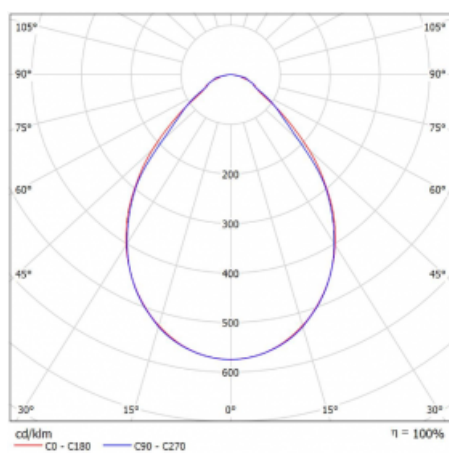

Svítidlo

Rofo

250S-KOCI-30GGD/840, W

Typ montáže	Vestavné
Typ vyzařování	Přímé
Tvar svítidla	Lineární
Barva svítidla	Bílá
Materiál	Hliník
Životnost	L90/B50 60 000 hodin
Záruka	5 let
Popis svítidla	Svítidlo vestavné
Popis zboží	strop Knauf; konektor Adels
Rozměry	1800 mm × 100 mm × 62 mm
Světelný zdroj	LED MODUL

Technický výkres

Křivka

Druh optiky	Mikroprisma
Světelný tok*	3680 lm
Teplota chromatičnosti	4000 K studená bílá
Měrný výkon	132 lm/W
MacAdam zdroje	2
Index podání barev	80
UGR max. X=4H Y=8H, ρ=70,50,20	19.1