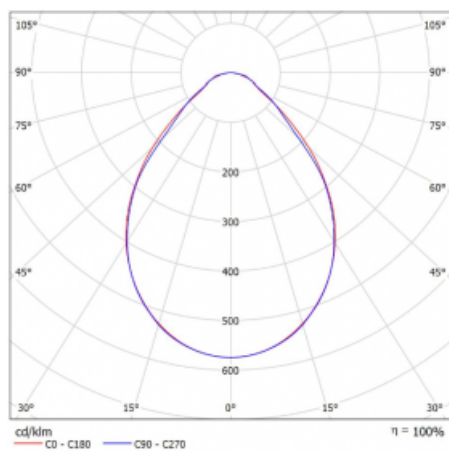

Svítidlo

Rofo

250S-KOCI-30GGD/830, W

Technický výkres

Křivka

Typ montáže	Vestavné
Typ vyzařování	Přímé
Tvar svítidla	Lineární
Barva svítidla	Bílá
Materiál	Hliník
Životnost	L90/B50 60 000 hodin
Záruka	60 měsíců
Popis svítidla	Svítidlo vestavné
Popis zboží	strop Knauf; konektor Adels
Rozměry	1800 mm × 100 mm × 62 mm
Světelný zdroj	LED MODUL
Druh optiky	Mikroprisma
Světelný tok*	3680 lm ± 10 %
Teplota chromatičnosti	3000 K teplá bílá
Měrný výkon	126 lm/W
MacAdam zdroje	2
Index podání barev	80
UGR max. X=4H Y=8H, ρ=70,50,20	19.1
Příkon svítidla	29.1 W ± 10 %
Zapojení svítidla	Stmívatelné DALI
Elektrické napětí	220-240V
Frekvence	50/60Hz