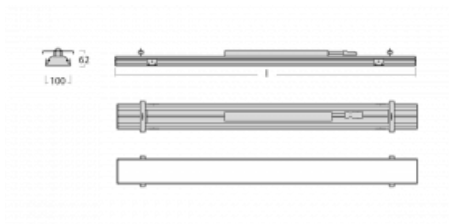

Svítidlo

Rofo

250S-KOCI-30GGD/830, W

Technický výkres

Křivka

Typ montáže	Vestavné
Typ vyzařování	Přímé
Tvar svítidla	Lineární
Barva svítidla	Bílá
Materiál	Hliník
Životnost	L90/B50 60 000 hodin
Záruka	60 měsíců
Popis svítidla	Svítidlo vestavné
Popis zboží	strop Knauf; konektor Adels
Rozměry	1800 mm × 100 mm × 62 mm
Světelný zdroj	LED MODUL
Druh optiky	Mikroprisma
Světelný tok*	3680 lm ± 10 %
Teplota chromatičnosti	3000 K teplá bílá
Měrný výkon	126 lm/W
MacAdam zdroje	2
Index podání barev	80
UGR max. X=4H Y=8H, ρ=70,50,20	19.1
Příkon svítidla	29.1 W ± 10 %
Zapojení svítidla	Stmívatelné DALI
Elektrické napětí	220-240V
Frekvence	50/60Hz