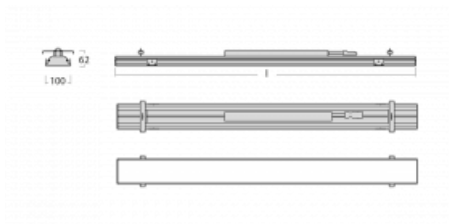

Svítidlo

Rofo

250S-KOCI-30GGD/830, W

Typ montáže	Vestavné
Typ vyzařování	Přímé
Tvar svítidla	Lineární
Barva svítidla	Bílá
Materiál	Hliník
Životnost	L90/B50 60 000 hodin
Záruka	5 let
Popis svítidla	Svítidlo vestavné
Popis zboží	strop Knauf; konektor Adels
Rozměry	1800 mm × 100 mm × 62 mm
Světelný zdroj	LED MODUL

Technický výkres

Křivka

Druh optiky	Mikroprisma
Světelný tok*	3680 lm
Teplota chromatičnosti	3000 K teplá bílá
Měrný výkon	126 lm/W
MacAdam zdroje	2
Index podání barev	80
UGR max. X=4H Y=8H, $\rho=70,50,20$	19.1