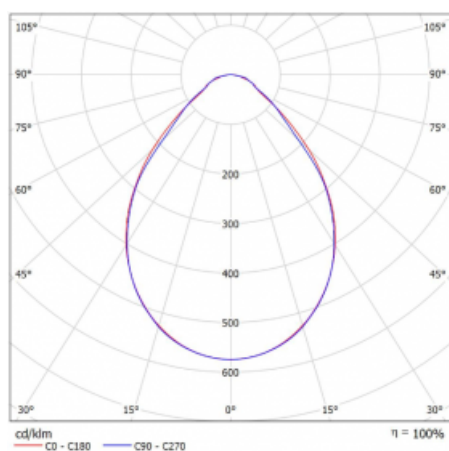

Svítidlo

Rofo

250S-KOCI-30GGD/830, W

Typ montáže	Vestavné
Typ vyzařování	Přímé
Tvar svítidla	Lineární
Barva svítidla	Bílá
Materiál	Hliník
Životnost	L90/B50 60 000 hodin
Záruka	5 let
Popis svítidla	Svítidlo vestavné
Popis zboží	strop Knauf; konektor Adels
Rozměry	1800 mm × 100 mm × 62 mm
Světelný zdroj	LED MODUL

Technický výkres

Křivka

Druh optiky	Mikroprisma
Světelný tok*	3680 lm
Teplota chromatičnosti	3000 K teplá bílá
Měrný výkon	126 lm/W
MacAdam zdroje	2
Index podání barev	80
UGR max. X=4H Y=8H, $\rho=70,50,20$	19.1