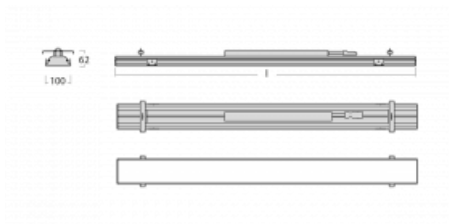

Svítidlo

Rofo

250S-KOCI-30GEE/840, W

Typ montáže	Vestavné
Typ vyzařování	Přímé
Tvar svítidla	Lineární
Barva svítidla	Bílá
Materiál	Hliník
Životnost	L90/B50 60 000 hodin
Záruka	5 let
Popis svítidla	Svítidlo vestavné
Popis zboží	strop Knauf; konektor Adels
Rozměry	1800 mm × 100 mm × 62 mm
Světelný zdroj	LED MODUL

Technický výkres

Křivka

Druh optiky	Mikroprisma
Světelný tok*	2490 lm
Teplota chromatičnosti	4000 K studená bílá
Měrný výkon	137 lm/W
MacAdam zdroje	2
Index podání barev	80
UGR max. X=4H Y=8H, ρ=70,50,20	17.8
Příkon svítidla*	18.2 W
Zapojení svítidla	ON/OFF
Elektrické napětí	220-240V
Frekvence	50/60Hz