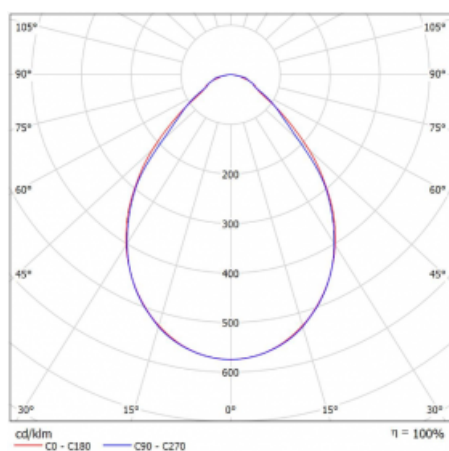

Svítidlo

Rofo

250S-KOCI-30GEE/840, W

Technický výkres

Křivka

Typ montáže	Vestavné
Typ vyzařování	Přímé
Tvar svítidla	Lineární
Barva svítidla	Bílá
Materiál	Hliník
Životnost	L90/B50 60 000 hodin
Záruka	60 měsíců
Popis svítidla	Svítidlo vestavné
Popis zboží	strop Knauf; konektor Adels
Rozměry	1800 mm × 100 mm × 62 mm
Světelný zdroj	LED MODUL
Druh optiky	Mikroprisma
Světelný tok*	2490 lm ± 10 %
Teplota chromatičnosti	4000 K studená bílá
Měrný výkon	137 lm/W
MacAdam zdroje	2
Index podání barev	80
UGR max. X=4H Y=8H, $\rho=70,50,20$	17.8
Příkon svítidla	18.2 W ± 10 %
Zapojení svítidla	Předřadník nestmívatelný
Elektrické napětí	220-240V
Frekvence	50/60Hz