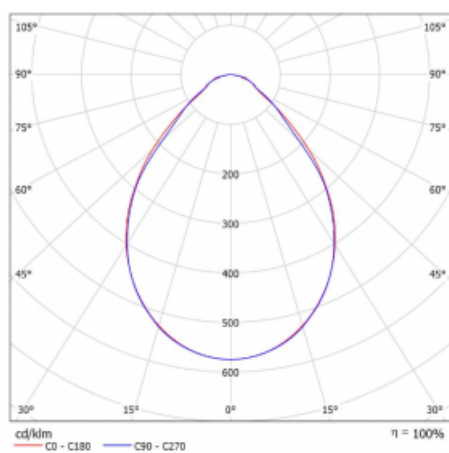

Svítidlo

Rofo

250S-KOCI-30GEE/840, W

Typ montáže	Vestavné
Typ vyzařování	Přímé
Tvar svítidla	Lineární
Barva svítidla	Bílá
Materiál	Hliník
Životnost	L90/B50 60 000 hodin
Záruka	5 let
Popis svítidla	Svítidlo vestavné
Popis zboží	strop Knauf; konektor Adels
Rozměry	1800 mm × 100 mm × 62 mm
Světelný zdroj	LED MODUL

Technický výkres

Křivka

Druh optiky	Mikroprisma
Světelný tok*	2490 lm
Teplota chromatičnosti	4000 K studená bílá
Měrný výkon	137 lm/W
MacAdam zdroje	2
Index podání barev	80
UGR max. X=4H Y=8H, ρ=70,50,20	17.8
Příkon svítidla*	18.2 W
Zapojení svítidla	ON/OFF
Elektrické napětí	220-240V
Frekvence	50/60Hz