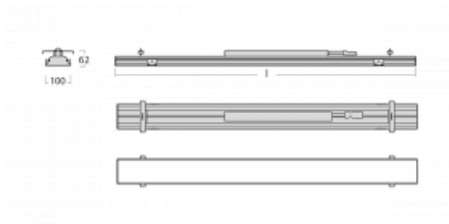

Svítidlo

Rofo

250S-KOCI-30GEE/840, W

Technický výkres

Křivka

Typ montáže	Vestavné
Typ vyzařování	Přímé
Tvar svítidla	Lineární
Barva svítidla	Bílá
Materiál	Hliník
Životnost	L90/B50 60 000 hodin
Záruka	60 měsíců
Popis svítidla	Svítidlo vestavné
Popis zboží	strop Knauf; konektor Adels
Rozměry	1800 mm × 100 mm × 62 mm
Světelný zdroj	LED MODUL
Druh optiky	Mikroprisma
Světelný tok*	2490 lm ± 10 %
Teplota chromatičnosti	4000 K studená bílá
Měrný výkon	137 lm/W
MacAdam zdroje	2
Index podání barev	80
UGR max. X=4H Y=8H, $\rho=70,50,20$	17.8
Příkon svítidla	18.2 W ± 10 %
Zapojení svítidla	Předřadník nestmívatelný
Elektrické napětí	220-240V
Frekvence	50/60Hz

CE IP 40