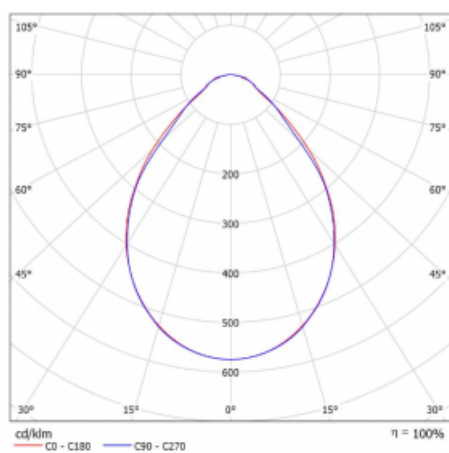

Svítidlo

Rofo

250S-KOCI-30GEE/830, W

Typ montáže	Vestavné
Typ vyzařování	Přímé
Tvar svítidla	Lineární
Barva svítidla	Bílá
Materiál	Hliník
Životnost	L90/B50 60 000 hodin
Záruka	5 let
Popis svítidla	Svítidlo vestavné
Popis zboží	strop Knauf; konektor Adels
Rozměry	1800 mm × 100 mm × 62 mm
Světelný zdroj	LED MODUL

Technický výkres

Křivka

Druh optiky	Mikroprisma
Světelný tok*	2460 lm
Teplota chromatičnosti	3000 K teplá bílá
Měrný výkon	132 lm/W
MacAdam zdroje	2
Index podání barev	80
UGR max. X=4H Y=8H, ρ=70,50,20	17.7