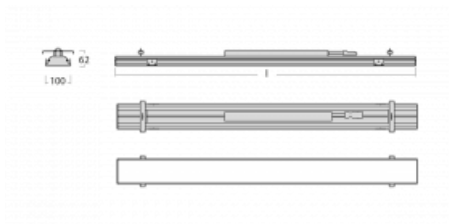

Svítidlo

Rofo

250S-KOCI-30GEE/830, W

Typ montáže	Vestavné
Typ vyzařování	Přímé
Tvar svítidla	Lineární
Barva svítidla	Bílá
Materiál	Hliník
Životnost	L90/B50 60 000 hodin
Záruka	5 let
Popis svítidla	Svítidlo vestavné
Popis zboží	strop Knauf; konektor Adels
Rozměry	1800 mm × 100 mm × 62 mm
Světelný zdroj	LED MODUL

Technický výkres

Křivka

Druh optiky	Mikroprisma
Světelný tok*	2460 lm
Teplota chromatičnosti	3000 K teplá bílá
Měrný výkon	132 lm/W
MacAdam zdroje	2
Index podání barev	80
UGR max. X=4H Y=8H, ρ=70,50,20	17.7