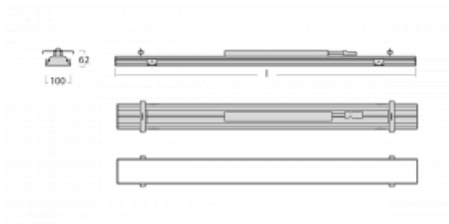

# Rofo

250S-KOCI-30GED/840, W

**Technický výkres**

**Křivka**

Typ montáže	Vestavné
Typ vyzařování	Přímé
Tvar svítidla	Lineární
Barva svítidla	Bílá
Materiál	Hliník
Životnost	L90/B50 60 000 hodin
Záruka	60 měsíců
Popis svítidla	Svítidlo vestavné
Popis zboží	strop Knauf; konektor Adels
Rozměry	1800 mm × 100 mm × 62 mm
Světelný zdroj	LED MODUL
Druh optiky	Mikroprisma
Světelný tok*	2490 lm ± 10 %
Teplota chromatičnosti	4000 K studená bílá
Měrný výkon	137 lm/W
MacAdam zdroje	2
Index podání barev	80
UGR max. X=4H Y=8H, ρ=70,50,20	17.8
Příkon svítidla	18.2 W ± 10 %
Zapojení svítidla	Stmívatelné DALI
Elektrické napětí	220-240V
Frekvence	50/60Hz