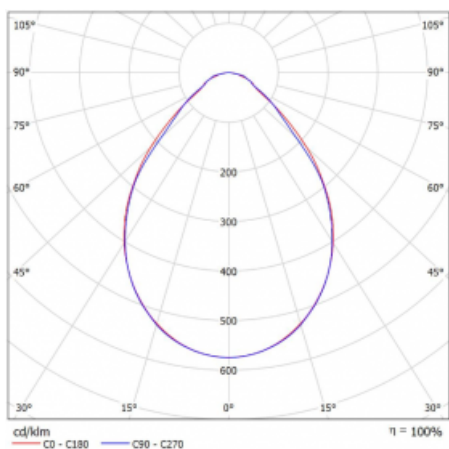

Křivka

Příkon svítidla*	18.2 W
Zapojení svítidla	DALI
Elektrické napětí	220-240V
Frekvence	50/60Hz

IP 40

*±10 %