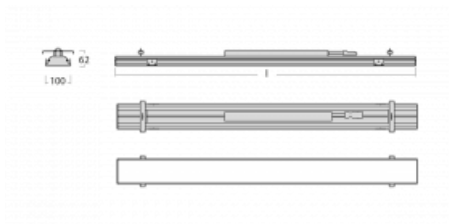

# Rofo

250S-KOCI-30GED/840, W

Typ montáže	Vestavné
Typ vyzařování	Přímé
Tvar svítidla	Lineární
Barva svítidla	Bílá
Materiál	Hliník
Životnost	L90/B50 60 000 hodin
Záruka	5 let
Popis svítidla	Svítidlo vestavné
Popis zboží	strop Knauf; konektor Adels
Rozměry	1800 mm × 100 mm × 62 mm
Světelný zdroj	LED MODUL

**Technický výkres**

Druh optiky	Mikroprisma
Světelný tok*	2490 lm
Teplota chromatičnosti	4000 K studená bílá
Měrný výkon	137 lm/W
MacAdam zdroje	2
Index podání barev	80
UGR max. X=4H Y=8H, ρ=70,50,20	17.8