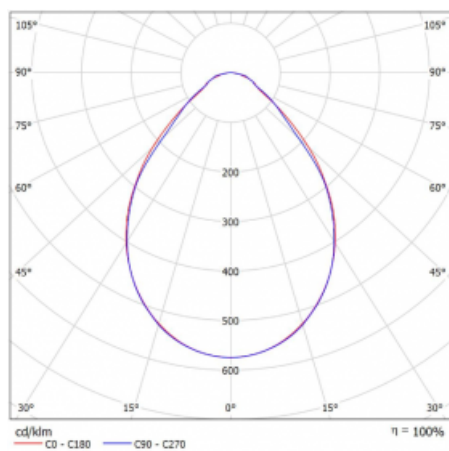

# Rofo

250S-KOCI-30GED/840, W

**Technický výkres**

**Křivka**

Typ montáže	Vestavné
Typ vyzařování	Přímé
Tvar svítidla	Lineární
Barva svítidla	Bílá
Materiál	Hliník
Životnost	L90/B50 60 000 hodin
Záruka	60 měsíců
Popis svítidla	Svítidlo vestavné
Popis zboží	strop Knauf; konektor Adels
Rozměry	1800 mm × 100 mm × 62 mm
Světelný zdroj	LED MODUL
Druh optiky	Mikroprisma
Světelný tok*	2490 lm ± 10 %
Teplota chromatičnosti	4000 K studená bílá
Měrný výkon	137 lm/W
MacAdam zdroje	2
Index podání barev	80
UGR max. X=4H Y=8H, ρ=70,50,20	17.8
Příkon svítidla	18.2 W ± 10 %
Zapojení svítidla	Stmívatelné DALI
Elektrické napětí	220-240V
Frekvence	50/60Hz