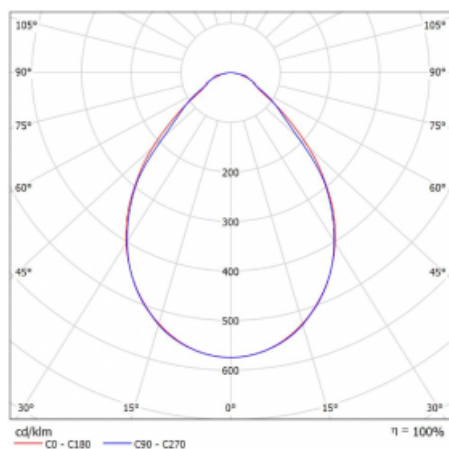

Svítidlo

Rofo

250S-KOCI-30GED/830, W

Typ montáže	Vestavné
Typ vyzařování	Přímé
Tvar svítidla	Lineární
Barva svítidla	Bílá
Materiál	Hliník
Životnost	L90/B50 60 000 hodin
Záruka	5 let
Popis svítidla	Svítidlo vestavné
Popis zboží	strop Knauf; konektor Adels
Rozměry	1800 mm × 100 mm × 62 mm
Světelný zdroj	LED MODUL

Technický výkres

Křivka

Druh optiky	Mikroprisma
Světelný tok*	2460 lm
Teplota chromatičnosti	3000 K teplá bílá
Měrný výkon	132 lm/W
MacAdam zdroje	2
Index podání barev	80
UGR max. X=4H Y=8H, ρ=70,50,20	17.7
Příkon svítidla*	18.7 W
Zapojení svítidla	DALI
Elektrické napětí	220-240V
Frekvence	50/60Hz