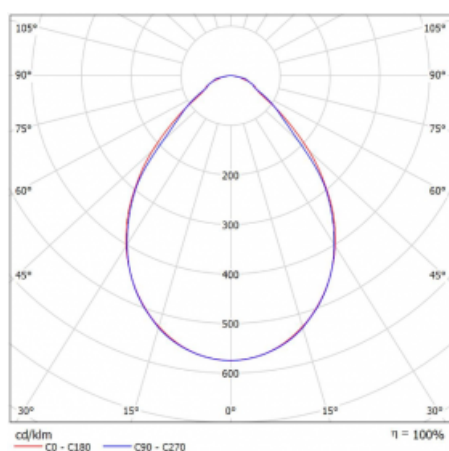

Svítidlo

Rofo

250S-KOCI-21GGE/840, W

Křivka

Typ montáže	Vestavné
Typ vyzařování	Přímé
Tvar svítidla	Lineární
Barva svítidla	Bílá
Materiál	Hliník
Životnost	L90/B50 60 000 hodin
Záruka	60 měsíců
Popis svítidla	Svítidlo vestavné
Popis zboží	Počáteční/Koncové; strop Knauf; konektor Adels
Rozměry	1200 mm × 100 mm × 62 mm
Světelný zdroj	LED MODUL
Druh optiky	Mikroprisma
Světelný tok*	2450 lm ± 10 %
Teplota chromatičnosti	4000 K studená bílá
Měrný výkon	132 lm/W
MacAdam zdroje	2
Index podání barev	80
UGR max. X=4H Y=8H, ρ=70,50,20	19.1
Příkon svítidla	18.5 W ± 10 %
Zapojení svítidla	Předřadník nestmívatelný
Elektrické napětí	220-240V
Frekvence	50/60Hz