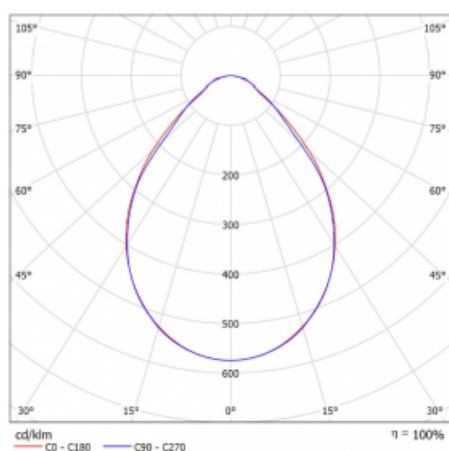

# Rofo

250S-KOCI-21GGE/840, W

**Křivka**

Typ montáže	Vestavné
Typ vyzařování	Přímé
Tvar svítidla	Lineární
Barva svítidla	Bílá
Materiál	Hliník
Životnost	L90/B50 60 000 hodin
Záruka	5 let
Popis svítidla	Svítidlo vestavné
Popis zboží	Počáteční/Koncové; strop Knauf; konektor Adels
Rozměry	1200 mm × 100 mm × 62 mm
Světelný zdroj	LED MODUL
Druh optiky	Mikroprisma
Světelný tok*	2450 lm
Teplota chromatičnosti	4000 K studená bílá
Měrný výkon	132 lm/W
MacAdam zdroje	2
Index podání barev	80
UGR max. X=4H Y=8H, ρ=70,50,20	19.1
Příkon svítidla*	18.5 W
Zapojení svítidla	ON/OFF
Elektrické napětí	220-240V
Frekvence	50/60Hz