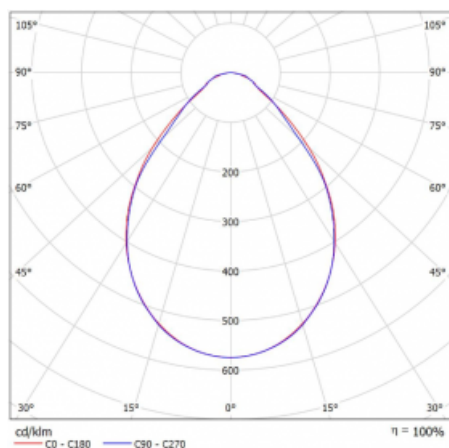

Svítidlo

Rofo

250S-KOCI-21GGE/830, W

Křivka

Typ montáže	Vestavné
Typ vyzařování	Přímé
Tvar svítidla	Lineární
Barva svítidla	Bílá
Materiál	Hliník
Životnost	L90/B50 60 000 hodin
Záruka	60 měsíců
Popis svítidla	Svítidlo vestavné
Popis zboží	Počáteční/Koncové; strop Knauf; konektor Adels
Rozměry	1200 mm × 100 mm × 62 mm
Světelný zdroj	LED MODUL
Druh optiky	Mikroprisma
Světelný tok*	2450 lm ± 10 %
Teplota chromatičnosti	3000 K teplá bílá
Měrný výkon	127 lm/W
MacAdam zdroje	2
Index podání barev	80
UGR max. X=4H Y=8H, ρ=70,50,20	19.1
Příkon svítidla	19.3 W ± 10 %
Zapojení svítidla	Předřadník nestmívatelný
Elektrické napětí	220-240V
Frekvence	50/60Hz