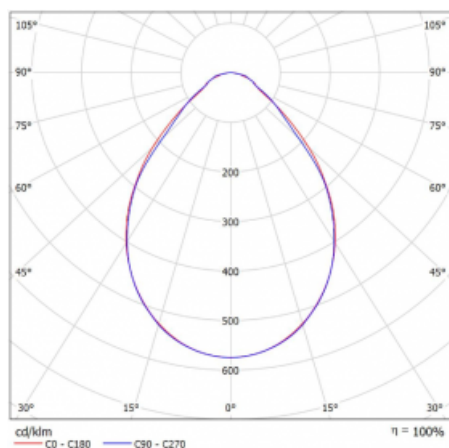

Svítidlo

Rofo

250S-KOCI-21GGE/830, W

Křivka

| | |
|-----------------------------------|------------------------------------------------|
| Typ montáže | Vestavné |
| Typ vyzařování | Přímé |
| Tvar svítidla | Lineární |
| Barva svítidla | Bílá |
| Materiál | Hliník |
| Životnost | L90/B50 60 000 hodin |
| Záruka | 5 let |
| Popis svítidla | Svítidlo vestavné |
| Popis zboží | Počáteční/Koncové; strop Knauf; konektor Adels |
| Rozměry | 1200 mm × 100 mm × 62 mm |
| Světelný zdroj | LED MODUL |
| Druh optiky | Mikroprisma |
| Světelný tok* | 2450 lm |
| Teplota chromatičnosti | 3000 K teplá bílá |
| Měrný výkon | 127 lm/W |
| MacAdam zdroje | 2 |
| Index podání barev | 80 |
| UGR max. X=4H Y=8H, ρ=70,50,20 | 19.1 |
| Příkon svítidla* | 19.3 W |
| Zapojení svítidla | ON/OFF |
| Elektrické napětí | 220-240V |
| Frekvence | 50/60Hz |