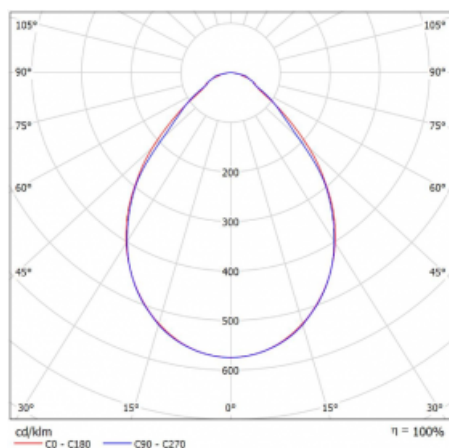

## Křivka

Typ montáže	Vestavné
Typ vyzařování	Přímé
Tvar svítidla	Lineární
Barva svítidla	Bílá
Materiál	Hliník
Životnost	L90/B50 60 000 hodin
Záruka	5 let
Popis svítidla	Svítidlo vestavné
Popis zboží	Počáteční/Koncové; strop Knauf; konektor Adels
Rozměry	1200 mm × 100 mm × 62 mm
Světelný zdroj	LED MODUL
Druh optiky	Mikroprisma
Světelný tok*	2450 lm
Teplota chromatičnosti	4000 K studená bílá
Měrný výkon	132 lm/W
MacAdam zdroje	2
Index podání barev	80
UGR max. X=4H Y=8H, ρ=70,50,20	19.1
Příkon svítidla*	18.5 W
Zapojení svítidla	DALI
Elektrické napětí	220-240V
Frekvence	50/60Hz