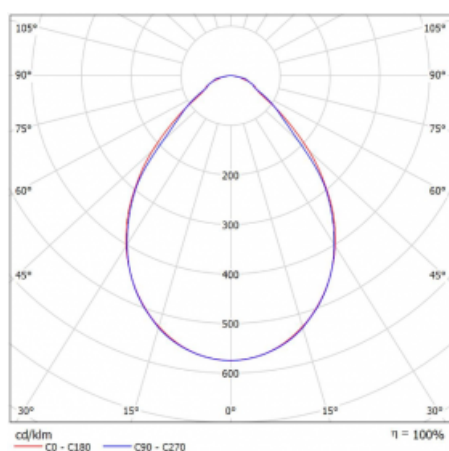

Svítidlo

Rofo

250S-KOCI-21GGD/830, W

Křivka

Typ montáže	Vestavné
Typ vyzařování	Přímé
Tvar svítidla	Lineární
Barva svítidla	Bílá
Materiál	Hliník
Životnost	L90/B50 60 000 hodin
Záruka	5 let
Popis svítidla	Svítidlo vestavné
Popis zboží	Počáteční/Koncové; strop Knauf; konektor Adels
Rozměry	1200 mm × 100 mm × 62 mm
Světelný zdroj	LED MODUL
Druh optiky	Mikroprisma
Světelný tok*	2450 lm
Teplota chromatičnosti	3000 K teplá bílá
Měrný výkon	127 lm/W
MacAdam zdroje	2
Index podání barev	80
UGR max. X=4H Y=8H, ρ=70,50,20	19.1
Příkon svítidla*	19.3 W
Zapojení svítidla	DALI
Elektrické napětí	220-240V
Frekvence	50/60Hz