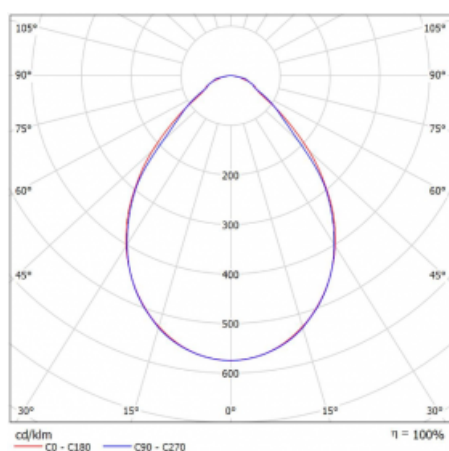

# Rofo

250S-KOCI-21GGD/830, W

**Křivka**

Typ montáže	Vestavné
Typ vyzařování	Přímé
Tvar svítidla	Lineární
Barva svítidla	Bílá
Materiál	Hliník
Životnost	L90/B50 60 000 hodin
Záruka	60 měsíců
Popis svítidla	Svítidlo vestavné
Popis zboží	Počáteční/Koncové; strop Knauf; konektor Adels
Rozměry	1200 mm × 100 mm × 62 mm
Světelný zdroj	LED MODUL
Druh optiky	Mikroprisma
Světelný tok*	2450 lm ± 10 %
Teplota chromatičnosti	3000 K teplá bílá
Měrný výkon	127 lm/W
MacAdam zdroje	2
Index podání barev	80
UGR max. X=4H Y=8H, ρ=70,50,20	19.1
Příkon svítidla	19.3 W ± 10 %
Zapojení svítidla	Stmívatelné DALI
Elektrické napětí	220-240V
Frekvence	50/60Hz