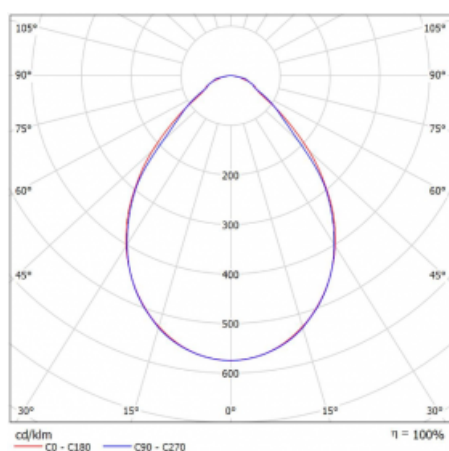

Svítidlo

Rofo

250S-KOCI-21GEE/840, W

Křivka

Typ montáže	Vestavné
Typ vyzařování	Přímé
Tvar svítidla	Lineární
Barva svítidla	Bílá
Materiál	Hliník
Životnost	L90/B50 60 000 hodin
Záruka	60 měsíců
Popis svítidla	Svítidlo vestavné
Popis zboží	Počáteční/Koncové; strop Knauf; konektor Adels
Rozměry	1200 mm × 100 mm × 62 mm
Světelný zdroj	LED MODUL
Druh optiky	Mikroprisma
Světelný tok*	1660 lm ± 10 %
Teplota chromatičnosti	4000 K studená bílá
Měrný výkon	137 lm/W
MacAdam zdroje	2
Index podání barev	80
UGR max. X=4H Y=8H, ρ=70,50,20	17.8
Příkon svítidla	12.1 W ± 10 %
Zapojení svítidla	Předřadník nestmívatelný
Elektrické napětí	220-240V
Frekvence	50/60Hz