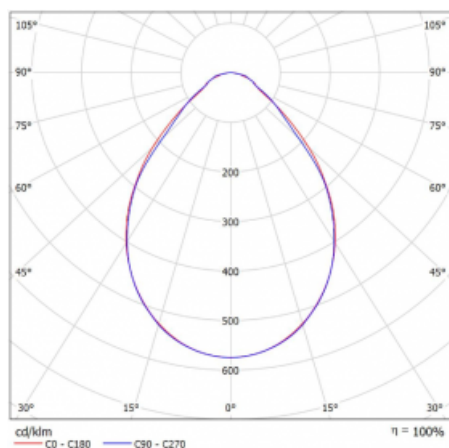

## Křivka

|                                   |  |
|-----------------------------------|--|
| Typ montáže                       | Vestavné                                       |
| Typ vyzařování                    | Přímé  |
| Tvar svítidla                     | Lineární                                       |
| Barva svítidla                    | Bílá   |
| Materiál                          | Hliník   |
| Životnost                         | L90/B50 60 000 hodin                           |
| Záruka                            | 5 let  |
| Popis svítidla                    | Svítidlo vestavné                              |
| Popis zboží                       | Počáteční/Koncové; strop Knauf; konektor Adels |
| Rozměry                           | 1200 mm × 100 mm × 62 mm                       |
| Světelný zdroj                    | LED MODUL                                      |
| Druh optiky                       | Mikroprisma                                    |
| Světelný tok*                     | 1660 lm  |
| Teplota chromatičnosti            | 4000 K studená bílá                            |
| Měrný výkon                       | 137 lm/W                                       |
| MacAdam zdroje                    | 2  |
| Index podání barev                | 80   |
| UGR max. X=4H<br>Y=8H, ρ=70,50,20 | 17.8   |
| Příkon svítidla*                  | 12.1 W   |
| Zapojení svítidla                 | ON/OFF   |
| Elektrické napětí                 | 220-240V                                       |
| Frekvence                         | 50/60Hz  |