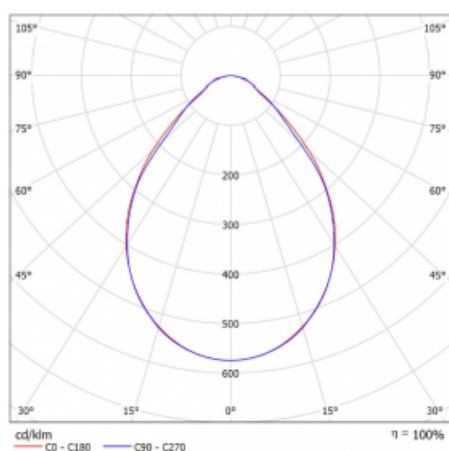

Křivka

Typ montáže	Vestavné
Typ vyzařování	Přímé
Tvar svítidla	Lineární
Barva svítidla	Bílá
Materiál	Hliník
Životnost	L90/B50 60 000 hodin
Záruka	60 měsíců
Popis svítidla	Svítidlo vestavné
Popis zboží	Počáteční/Koncové; strop Knauf; konektor Adels
Rozměry	1200 mm × 100 mm × 62 mm
Světelný zdroj	LED MODUL
Druh optiky	Mikroprisma
Světelný tok*	1640 lm ± 10 %
Teplota chromatičnosti	3000 K teplá bílá
Měrný výkon	131 lm/W
MacAdam zdroje	2
Index podání barev	80
UGR max. X=4H Y=8H, ρ=70,50,20	17.7
Příkon svítidla	12.5 W ± 10 %
Zapojení svítidla	Předřadník nestmívatelný
Elektrické napětí	220-240V
Frekvence	50/60Hz