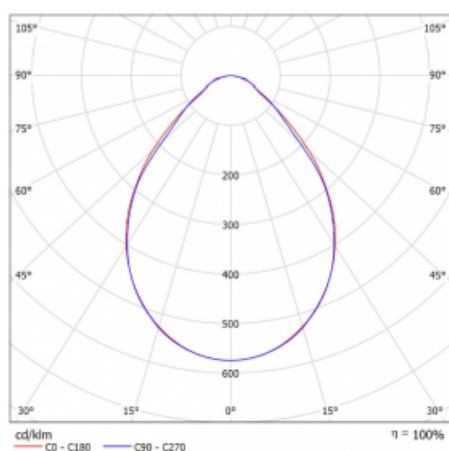

## Křivka

Typ montáže	Vestavné
Typ vyzařování	Přímé
Tvar svítidla	Lineární
Barva svítidla	Bílá
Materiál	Hliník
Životnost	L90/B50 60 000 hodin
Záruka	60 měsíců
Popis svítidla	Svítidlo vestavné
Popis zboží	Počáteční/Koncové; strop Knauf; konektor Adels
Rozměry	1200 mm × 100 mm × 62 mm
Světelný zdroj	LED MODUL
Druh optiky	Mikroprisma
Světelný tok*	1640 lm ± 10 %
Teplota chromatičnosti	3000 K teplá bílá
Měrný výkon	131 lm/W
MacAdam zdroje	2
Index podání barev	80
UGR max. X=4H Y=8H, ρ=70,50,20	17.7
Příkon svítidla	12.5 W ± 10 %
Zapojení svítidla	Předřadník nestmívatelný
Elektrické napětí	220-240V
Frekvence	50/60Hz