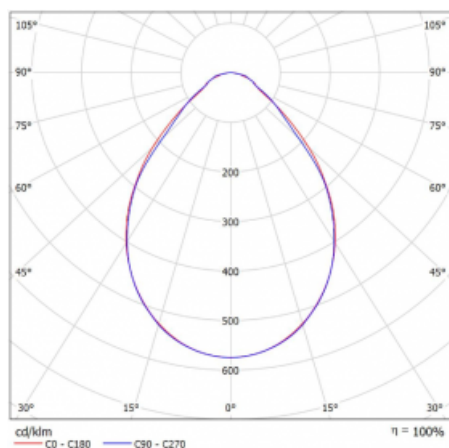

Svítidlo

Rofo

250S-KOCI-21GED/840, W

Křivka

Typ montáže	Vestavné
Typ vyzařování	Přímé
Tvar svítidla	Lineární
Barva svítidla	Bílá
Materiál	Hliník
Životnost	L90/B50 60 000 hodin
Záruka	5 let
Popis svítidla	Svítidlo vestavné
Popis zboží	Počáteční/Koncové; strop Knauf; konektor Adels
Rozměry	1200 mm × 100 mm × 62 mm
Světelný zdroj	LED MODUL
Druh optiky	Mikroprisma
Světelný tok*	1660 lm
Teplota chromatičnosti	4000 K studená bílá
Měrný výkon	137 lm/W
MacAdam zdroje	2
Index podání barev	80
UGR max. X=4H Y=8H, ρ=70,50,20	17.8
Příkon svítidla*	12.1 W
Zapojení svítidla	DALI
Elektrické napětí	220-240V
Frekvence	50/60Hz