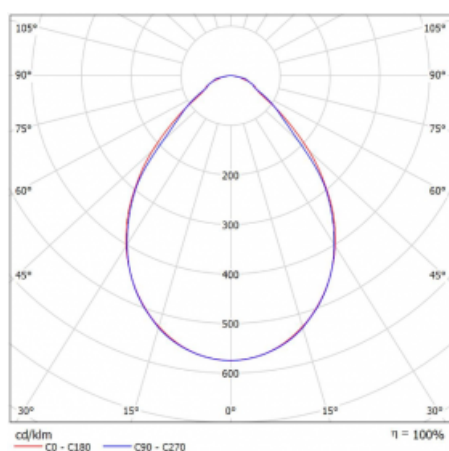

## Křivka

Typ montáže	Vestavné
Typ vyzařování	Přímé
Tvar svítidla	Lineární
Barva svítidla	Bílá
Materiál	Hliník
Životnost	L90/B50 60 000 hodin
Záruka	60 měsíců
Popis svítidla	Svítidlo vestavné
Popis zboží	Počáteční/Koncové; strop Knauf; konektor Adels
Rozměry	1200 mm × 100 mm × 62 mm
Světelný zdroj	LED MODUL
Druh optiky	Mikroprisma
Světelný tok*	1660 lm ± 10 %
Teplota chromatičnosti	4000 K studená bílá
Měrný výkon	137 lm/W
MacAdam zdroje	2
Index podání barev	80
UGR max. X=4H Y=8H, ρ=70,50,20	17.8
Příkon svítidla	12.1 W ± 10 %
Zapojení svítidla	Stmívatelné DALI
Elektrické napětí	220-240V
Frekvence	50/60Hz