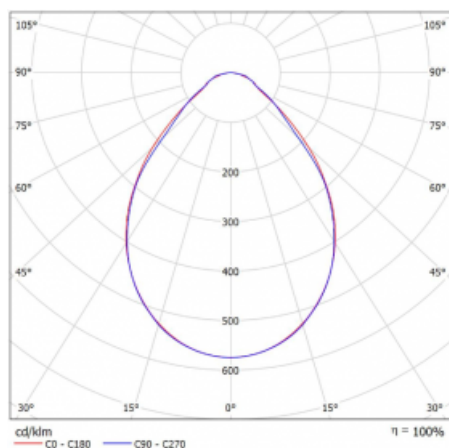

# Rofo

250S-KOCI-21GED/830, W

**Křivka**

Typ montáže	Vestavné
Typ vyzařování	Přímé
Tvar svítidla	Lineární
Barva svítidla	Bílá
Materiál	Hliník
Životnost	L90/B50 60 000 hodin
Záruka	60 měsíců
Popis svítidla	Svítidlo vestavné
Popis zboží	Počáteční/Koncové; strop Knauf; konektor Adels
Rozměry	1200 mm × 100 mm × 62 mm
Světelný zdroj	LED MODUL
Druh optiky	Mikroprisma
Světelný tok*	1640 lm ± 10 %
Teplota chromatičnosti	3000 K teplá bílá
Měrný výkon	131 lm/W
MacAdam zdroje	2
Index podání barev	80
UGR max. X=4H Y=8H, ρ=70,50,20	17.7
Příkon svítidla	12.5 W ± 10 %
Zapojení svítidla	Stmívatelné DALI
Elektrické napětí	220-240V
Frekvence	50/60Hz