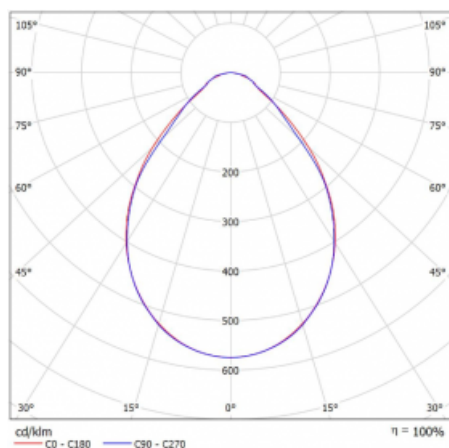

Svítidlo

Rofo

250S-KOCI-21GED/830, W

Křivka

Typ montáže	Vestavné
Typ vyzařování	Přímé
Tvar svítidla	Lineární
Barva svítidla	Bílá
Materiál	Hliník
Životnost	L90/B50 60 000 hodin
Záruka	5 let
Popis svítidla	Svítidlo vestavné
Popis zboží	Počáteční/Koncové; strop Knauf; konektor Adels
Rozměry	1200 mm × 100 mm × 62 mm
Světelný zdroj	LED MODUL
Druh optiky	Mikroprisma
Světelný tok*	1640 lm
Teplota chromatičnosti	3000 K teplá bílá
Měrný výkon	131 lm/W
MacAdam zdroje	2
Index podání barev	80
UGR max. X=4H Y=8H, ρ=70,50,20	17.7
Příkon svítidla*	12.5 W
Zapojení svítidla	DALI
Elektrické napětí	220-240V
Frekvence	50/60Hz