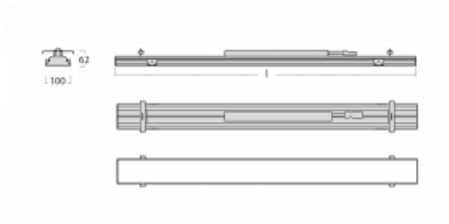

Svítidlo

Rofo

250S-KOCI-20GGE/840, W

Typ montáže	Vestavné
Typ vyzařování	Přímé
Tvar svítidla	Lineární
Barva svítidla	Bílá
Materiál	Hliník
Životnost	L90/B50 60 000 hodin
Záruka	60 měsíců
Popis svítidla	Svítidlo vestavné
Popis zboží	strop Knauf; konektor Adels
Rozměry	1200 mm × 100 mm × 62 mm
Světelný zdroj	LED MODUL

Technický výkres

Křivka

Druh optiky	Mikroprisma
Světelný tok*	2450 lm ± 10 %
Teplota chromatičnosti	4000 K studená bílá
Měrný výkon	132 lm/W
MacAdam zdroje	2
Index podání barev	80
UGR max. X=4H Y=8H, ρ=70,50,20	19.1
Příkon svítidla	18.5 W ± 10 %
Zapojení svítidla	Předradník nestmívatelný
Elektrické napětí	220-240V
Frekvence	50/60Hz