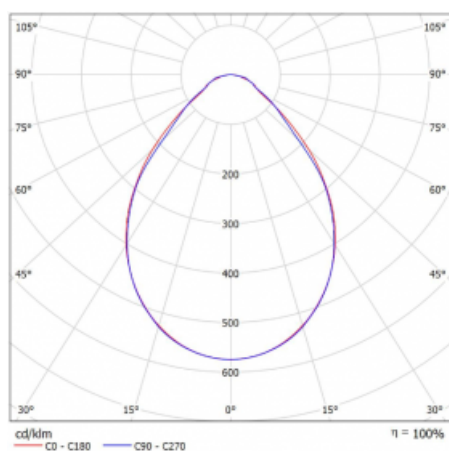

# Rofo

250S-KOCI-20GGE/840, W

Typ montáže	Vestavné
Typ vyzařování	Přímé
Tvar svítidla	Lineární
Barva svítidla	Bílá
Materiál	Hliník
Životnost	L90/B50 60 000 hodin
Záruka	5 let
Popis svítidla	Svítidlo vestavné
Popis zboží	strop Knauf; konektor Adels
Rozměry	1200 mm × 100 mm × 62 mm
Světelný zdroj	LED MODUL

**Technický výkres**

**Křivka**

Druh optiky	Mikroprisma
Světelný tok*	2450 lm
Teplota chromatičnosti	4000 K studená bílá
Měrný výkon	132 lm/W
MacAdam zdroje	2
Index podání barev	80
UGR max. X=4H Y=8H, ρ=70,50,20	19.1
Příkon svítidla*	18.5 W
Zapojení svítidla	ON/OFF
Elektrické napětí	220-240V
Frekvence	50/60Hz