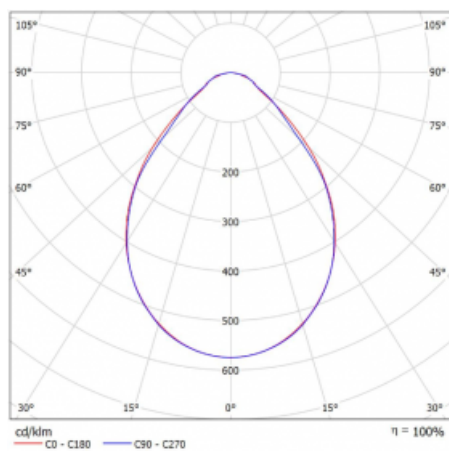

Svítidlo

Rofo

250S-KOCI-20GGE/840, W

Typ montáže	Vestavné
Typ vyzařování	Přímé
Tvar svítidla	Lineární
Barva svítidla	Bílá
Materiál	Hliník
Životnost	L90/B50 60 000 hodin
Záruka	60 měsíců
Popis svítidla	Svítidlo vestavné
Popis zboží	strop Knauf; konektor Adels
Rozměry	1200 mm × 100 mm × 62 mm
Světelný zdroj	LED MODUL

Technický výkres

Křivka

Druh optiky	Mikroprisma
Světelný tok*	2450 lm ± 10 %
Teplota chromatičnosti	4000 K studená bílá
Měrný výkon	132 lm/W
MacAdam zdroje	2
Index podání barev	80
UGR max. X=4H Y=8H, ρ=70,50,20	19.1
Příkon svítidla	18.5 W ± 10 %
Zapojení svítidla	Předradník nestmívatelný
Elektrické napětí	220-240V
Frekvence	50/60Hz