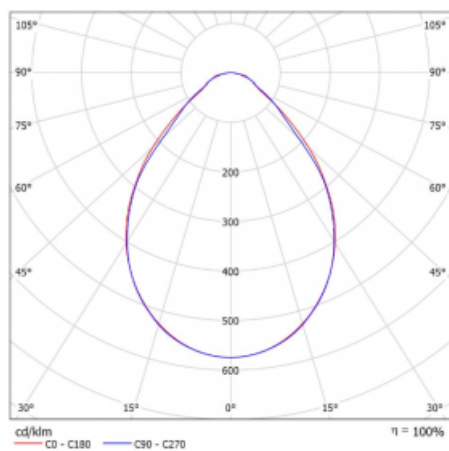

# Rofo

250S-KOCI-20GGE/830, W

Typ montáže	Vestavné
Typ vyzařování	Přímé
Tvar svítidla	Lineární
Barva svítidla	Bílá
Materiál	Hliník
Životnost	L90/B50 60 000 hodin
Záruka	60 měsíců
Popis svítidla	Svítidlo vestavné
Popis zboží	strop Knauf; konektor Adels
Rozměry	1200 mm × 100 mm × 62 mm
Světelný zdroj	LED MODUL

## Technický výkres

## Křivka

Druh optiky	Mikroprisma
Světelný tok*	2450 lm ± 10 %
Teplota chromatičnosti	3000 K teplá bílá
Měrný výkon	127 lm/W
MacAdam zdroje	2
Index podání barev	80
UGR max. X=4H Y=8H, ρ=70,50,20	19.1
Příkon svítidla	19.3 W ± 10 %
Zapojení svítidla	Předradník nestmívatelný
Elektrické napětí	220-240V
Frekvence	50/60Hz