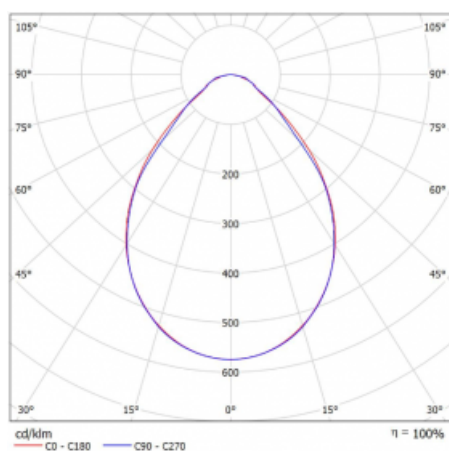

# Rofo

250S-KOCI-20GGE/830, W

Typ montáže	Vestavné
Typ vyzařování	Přímé
Tvar svítidla	Lineární
Barva svítidla	Bílá
Materiál	Hliník
Životnost	L90/B50 60 000 hodin
Záruka	5 let
Popis svítidla	Svítidlo vestavné
Popis zboží	strop Knauf; konektor Adels
Rozměry	1200 mm × 100 mm × 62 mm
Světelný zdroj	LED MODUL

**Technický výkres**

**Křivka**

Druh optiky	Mikroprisma
Světelný tok*	2450 lm
Teplota chromatičnosti	3000 K teplá bílá
Měrný výkon	127 lm/W
MacAdam zdroje	2
Index podání barev	80
UGR max. X=4H Y=8H, $\rho=70,50,20$	19.1