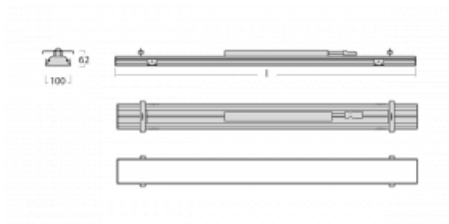

# Rofo

250S-KOCI-20GGE/830, W

Typ montáže	Vestavné
Typ vyzařování	Přímé
Tvar svítidla	Lineární
Barva svítidla	Bílá
Materiál	Hliník
Životnost	L90/B50 60 000 hodin
Záruka	60 měsíců
Popis svítidla	Svítidlo vestavné
Popis zboží	strop Knauf; konektor Adels
Rozměry	1200 mm × 100 mm × 62 mm
Světelný zdroj	LED MODUL

## Technický výkres