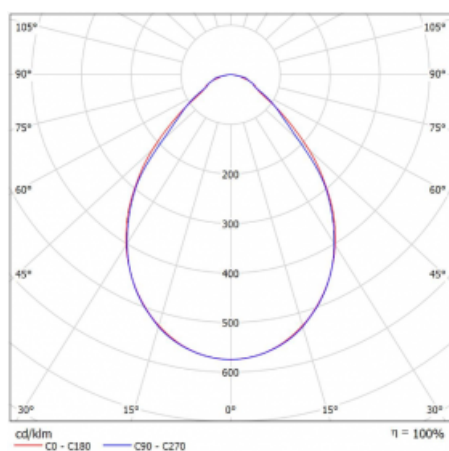

Svítidlo

Rofo

250S-KOCI-20GGD/840, W

Technický výkres

Křivka

Typ montáže	Vestavné
Typ vyzařování	Přímé
Tvar svítidla	Lineární
Barva svítidla	Bílá
Materiál	Hliník
Životnost	L90/B50 60 000 hodin
Záruka	60 měsíců
Popis svítidla	Svítidlo vestavné
Popis zboží	strop Knauf; konektor Adels
Rozměry	1200 mm × 100 mm × 62 mm
Světelný zdroj	LED MODUL
Druh optiky	Mikroprisma
Světelný tok*	2450 lm ± 10 %
Teplota chromatičnosti	4000 K studená bílá
Měrný výkon	132 lm/W
MacAdam zdroje	2
Index podání barev	80
UGR max. X=4H Y=8H, ρ=70,50,20	19.1
Příkon svítidla	18.5 W ± 10 %
Zapojení svítidla	Stmívatelné DALI
Elektrické napětí	220-240V
Frekvence	50/60Hz