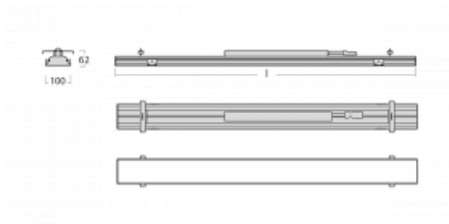

Svítidlo

Rofo

250S-KOCI-20GGD/840, W

Technický výkres

Křivka

Typ montáže	Vestavné
Typ vyzařování	Přímé
Tvar svítidla	Lineární
Barva svítidla	Bílá
Materiál	Hliník
Životnost	L90/B50 60 000 hodin
Záruka	60 měsíců
Popis svítidla	Svítidlo vestavné
Popis zboží	strop Knauf; konektor Adels
Rozměry	1200 mm × 100 mm × 62 mm
Světelný zdroj	LED MODUL
Druh optiky	Mikroprisma
Světelný tok*	2450 lm ± 10 %
Teplota chromatičnosti	4000 K studená bílá
Měrný výkon	132 lm/W
MacAdam zdroje	2
Index podání barev	80
UGR max. X=4H Y=8H, ρ=70,50,20	19.1
Příkon svítidla	18.5 W ± 10 %
Zapojení svítidla	Stmívatelné DALI
Elektrické napětí	220-240V
Frekvence	50/60Hz

CE IP 40