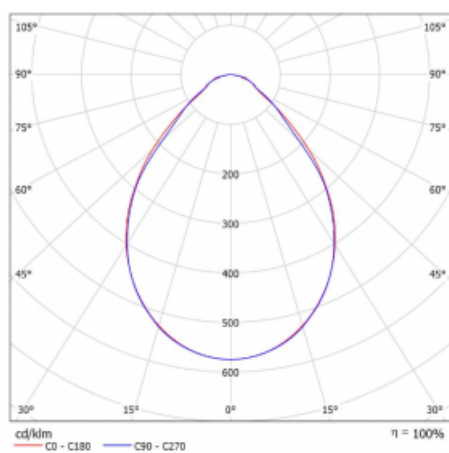

Svítidlo

Rofo

250S-KOCI-20GGD/830, W

Typ montáže	Vestavné
Typ vyzařování	Přímé
Tvar svítidla	Lineární
Barva svítidla	Bílá
Materiál	Hliník
Životnost	L90/B50 60 000 hodin
Záruka	5 let
Popis svítidla	Svítidlo vestavné
Popis zboží	strop Knauf; konektor Adels
Rozměry	1200 mm × 100 mm × 62 mm
Světelný zdroj	LED MODUL

Technický výkres

Křivka

Druh optiky	Mikroprisma
Světelný tok*	2450 lm
Teplota chromatičnosti	3000 K teplá bílá
Měrný výkon	127 lm/W
MacAdam zdroje	2
Index podání barev	80
UGR max. X=4H Y=8H, ρ=70,50,20	19.1