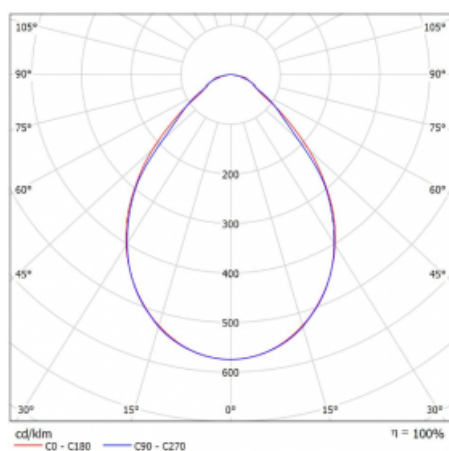

Svítidlo

Rofo

250S-KOCI-20GGD/830, W

Typ montáže	Vestavné
Typ vyzařování	Přímé
Tvar svítidla	Lineární
Barva svítidla	Bílá
Materiál	Hliník
Životnost	L90/B50 60 000 hodin
Záruka	60 měsíců
Popis svítidla	Svítidlo vestavné
Popis zboží	strop Knauf; konektor Adels
Rozměry	1200 mm × 100 mm × 62 mm
Světelný zdroj	LED MODUL

Technický výkres

Křivka

Druh optiky	Mikroprisma
Světelný tok*	2450 lm ± 10 %
Teplota chromatičnosti	3000 K teplá bílá
Měrný výkon	127 lm/W
MacAdam zdroje	2
Index podání barev	80
UGR max. X=4H Y=8H, ρ=70,50,20	19.1