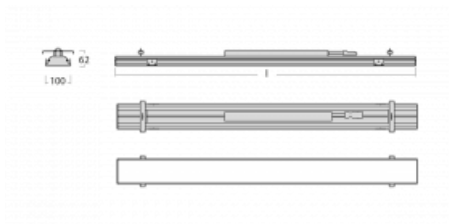

Svítidlo

Rofo

250S-KOCI-20GGD/830, W

Typ montáže	Vestavné
Typ vyzařování	Přímé
Tvar svítidla	Lineární
Barva svítidla	Bílá
Materiál	Hliník
Životnost	L90/B50 60 000 hodin
Záruka	5 let
Popis svítidla	Svítidlo vestavné
Popis zboží	strop Knauf; konektor Adels
Rozměry	1200 mm × 100 mm × 62 mm
Světelný zdroj	LED MODUL

Technický výkres

Křivka

Druh optiky	Mikroprisma
Světelný tok*	2450 lm
Teplota chromatičnosti	3000 K teplá bílá
Měrný výkon	127 lm/W
MacAdam zdroje	2
Index podání barev	80
UGR max. X=4H Y=8H, ρ=70,50,20	19.1