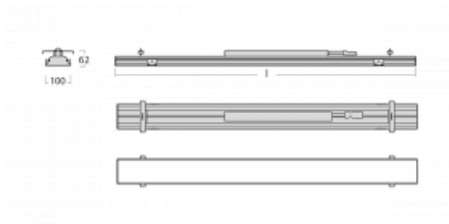

## Technický výkres

## Křivka

Typ montáže	Vestavné
Typ vyzařování	Přímé
Tvar svítidla	Lineární
Barva svítidla	Bílá
Materiál	Hliník
Životnost	L90/B50 60 000 hodin
Záruka	5 let
Popis svítidla	Svítidlo vestavné
Popis zboží	strop Knauf; konektor Adels
Rozměry	1200 mm × 100 mm × 62 mm
Světelný zdroj	LED MODUL
Druh optiky	Mikroprisma
Světelný tok	1660 lm ± 10 %
Teplota chromatičnosti	4000 K studená bílá
Měrný výkon	137 lm/W
MacAdam zdroje	2
Index podání barev	80
UGR max. X=4H Y=8H, ρ=70,50,20	17.8
Příkon svítidla	12.1 W ± 10 %
Zapojení svítidla	Předřadník nestmívatelný
Elektrické napětí	220-240V
Frekvence	50/60Hz