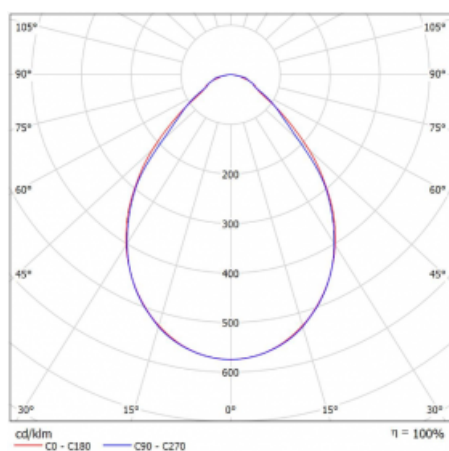

## Technický výkres

## Křivka

Typ montáže	Vestavné
Typ vyzařování	Přímé
Tvar svítidla	Lineární
Barva svítidla	Bílá
Materiál	Hliník
Životnost	L90/B50 60 000 hodin
Záruka	5 let
Popis svítidla	Svítidlo vestavné
Popis zboží	strop Knauf; konektor Adels
Rozměry	1200 mm × 100 mm × 62 mm
Světelný zdroj	LED MODUL
Druh optiky	Mikroprisma
Světelný tok	1660 lm ± 10 %
Teplota chromatičnosti	4000 K studená bílá
Měrný výkon	137 lm/W
MacAdam zdroje	2
Index podání barev	80
UGR max. X=4H Y=8H, ρ=70,50,20	17.8
Příkon svítidla	12.1 W ± 10 %
Zapojení svítidla	Předřadník nestmívatelný
Elektrické napětí	220-240V
Frekvence	50/60Hz