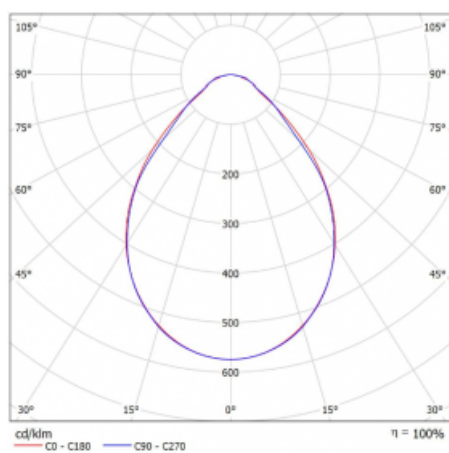

Svítidlo

Rofo

250S-KOCI-20GEE/840, W

Typ montáže	Vestavné
Typ vyzařování	Přímé
Tvar svítidla	Lineární
Barva svítidla	Bílá
Materiál	Hliník
Životnost	L90/B50 60 000 hodin
Záruka	5 let
Popis svítidla	Svítidlo vestavné
Popis zboží	strop Knauf; konektor Adels
Rozměry	1200 mm × 100 mm × 62 mm
Světelný zdroj	LED MODUL

Technický výkres

Křivka

Druh optiky	Mikroprisma
Světelný tok*	1660 lm
Teplota chromatičnosti	4000 K studená bílá
Měrný výkon	137 lm/W
MacAdam zdroje	2
Index podání barev	80
UGR max. X=4H Y=8H, ρ=70,50,20	17.8