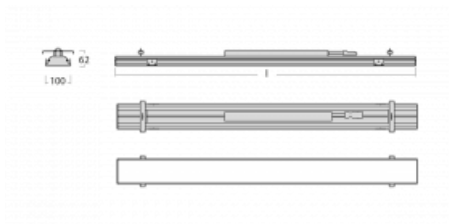

Svítidlo

Rofo

250S-KOCI-20GEE/830, W

Typ montáže	Vestavné
Typ vyzařování	Přímé
Tvar svítidla	Lineární
Barva svítidla	Bílá
Materiál	Hliník
Životnost	L90/B50 60 000 hodin
Záruka	60 měsíců
Popis svítidla	Svítidlo vestavné
Popis zboží	strop Knauf; konektor Adels
Rozměry	1200 mm × 100 mm × 62 mm
Světelný zdroj	LED MODUL

Technický výkres

Křivka

Druh optiky	Mikroprisma
Světelný tok	1640 lm ± 10 %
Teplota chromatičnosti	3000 K teplá bílá
Měrný výkon	131 lm/W
MacAdam zdroje	2
Index podání barev	80
UGR max. X=4H Y=8H, ρ=70,50,20	17.7
Příkon svítidla	12.5 W ± 10 %
Zapojení svítidla	Předřadník nestmívatelný
Elektrické napětí	220-240V
Frekvence	50/60Hz