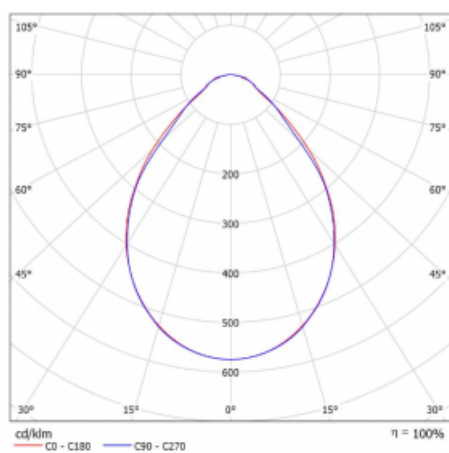

Svítidlo

Rofo

250S-KOCI-20GEE/830, W

Typ montáže	Vestavné
Typ vyzařování	Přímé
Tvar svítidla	Lineární
Barva svítidla	Bílá
Materiál	Hliník
Životnost	L90/B50 60 000 hodin
Záruka	60 měsíců
Popis svítidla	Svítidlo vestavné
Popis zboží	strop Knauf; konektor Adels
Rozměry	1200 mm × 100 mm × 62 mm
Světelný zdroj	LED MODUL

Technický výkres

Křivka

Druh optiky	Mikroprisma
Světelný tok	1640 lm ± 10 %
Teplota chromatičnosti	3000 K teplá bílá
Měrný výkon	131 lm/W
MacAdam zdroje	2
Index podání barev	80
UGR max. X=4H Y=8H, ρ=70,50,20	17.7
Příkon svítidla	12.5 W ± 10 %
Zapojení svítidla	Předřadník nestmívatelný
Elektrické napětí	220-240V
Frekvence	50/60Hz