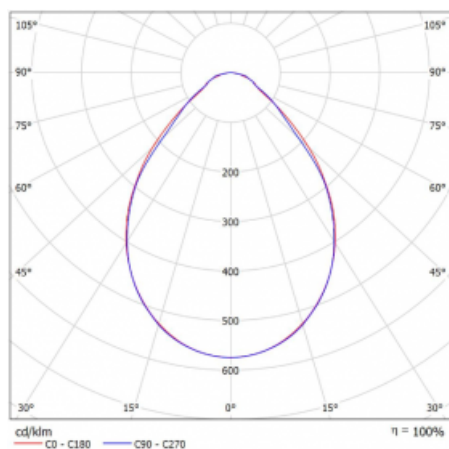

# Rofo

250S-KOCI-20GEE/830, W

Typ montáže	Vestavné
Typ vyzařování	Přímé
Tvar svítidla	Lineární
Barva svítidla	Bílá
Materiál	Hliník
Životnost	L90/B50 60 000 hodin
Záruka	5 let
Popis svítidla	Svítidlo vestavné
Popis zboží	strop Knauf; konektor Adels
Rozměry	1200 mm × 100 mm × 62 mm
Světelný zdroj	LED MODUL

**Technický výkres**

**Křivka**

Druh optiky	Mikroprisma
Světelný tok*	1640 lm
Teplota chromatičnosti	3000 K teplá bílá
Měrný výkon	131 lm/W
MacAdam zdroje	2
Index podání barev	80
UGR max. X=4H Y=8H, $\rho=70,50,20$	17.7
Příkon svítidla*	12.5 W
Zapojení svítidla	ON/OFF
Elektrické napětí	220-240V
Frekvence	50/60Hz