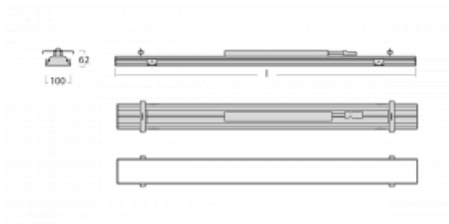

Svítidlo

Rofo

250S-KOCI-20GED/840, W

Technický výkres

Křivka

Typ montáže	Vestavné
Typ vyzařování	Přímé
Tvar svítidla	Lineární
Barva svítidla	Bílá
Materiál	Hliník
Životnost	L90/B50 60 000 hodin
Záruka	60 měsíců
Popis svítidla	Svítidlo vestavné
Popis zboží	strop Knauf; konektor Adels
Rozměry	1200 mm × 100 mm × 62 mm
Světelný zdroj	LED MODUL
Druh optiky	Mikroprisma
Světelný tok*	1660 lm ± 10 %
Teplota chromatičnosti	4000 K studená bílá
Měrný výkon	137 lm/W
MacAdam zdroje	2
Index podání barev	80
UGR max. X=4H Y=8H, ρ=70,50,20	17.8
Příkon svítidla	12.1 W ± 10 %
Zapojení svítidla	Stmívatelné DALI
Elektrické napětí	220-240V
Frekvence	50/60Hz

CE IP 40