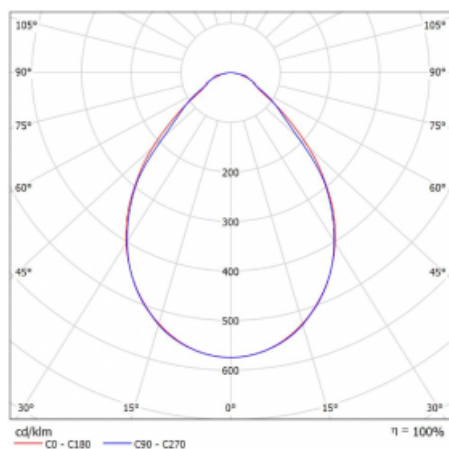

# Rofo

250S-KOCI-20GED/840, W

Typ montáže	Vestavné
Typ vyzařování	Přímé
Tvar svítidla	Lineární
Barva svítidla	Bílá
Materiál	Hliník
Životnost	L90/B50 60 000 hodin
Záruka	5 let
Popis svítidla	Svítidlo vestavné
Popis zboží	strop Knauf; konektor Adels
Rozměry	1200 mm × 100 mm × 62 mm
Světelný zdroj	LED MODUL

**Technický výkres**

**Křivka**

Druh optiky	Mikroprisma
Světelný tok*	1660 lm
Teplota chromatičnosti	4000 K studená bílá
Měrný výkon	137 lm/W
MacAdam zdroje	2
Index podání barev	80
UGR max. X=4H Y=8H, ρ=70,50,20	17.8