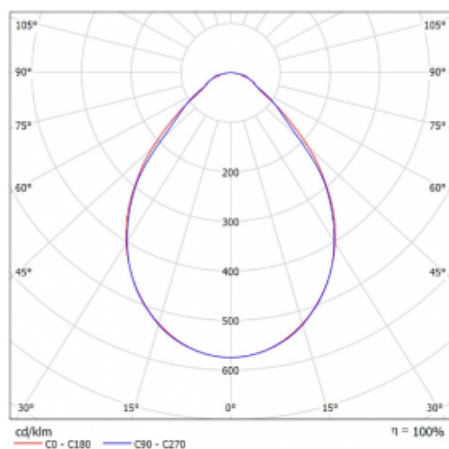

Svítidlo

Rofo

250S-KOCI-20GED/840, W

Technický výkres

Křivka

Typ montáže	Vestavné
Typ vyzařování	Přímé
Tvar svítidla	Lineární
Barva svítidla	Bílá
Materiál	Hliník
Životnost	L90/B50 60 000 hodin
Záruka	60 měsíců
Popis svítidla	Svítidlo vestavné
Popis zboží	strop Knauf; konektor Adels
Rozměry	1200 mm × 100 mm × 62 mm
Světelný zdroj	LED MODUL
Druh optiky	Mikroprisma
Světelný tok*	1660 lm ± 10 %
Teplota chromatičnosti	4000 K studená bílá
Měrný výkon	137 lm/W
MacAdam zdroje	2
Index podání barev	80
UGR max. X=4H Y=8H, ρ=70,50,20	17.8
Příkon svítidla	12.1 W ± 10 %
Zapojení svítidla	Stmívatelné DALI
Elektrické napětí	220-240V
Frekvence	50/60Hz