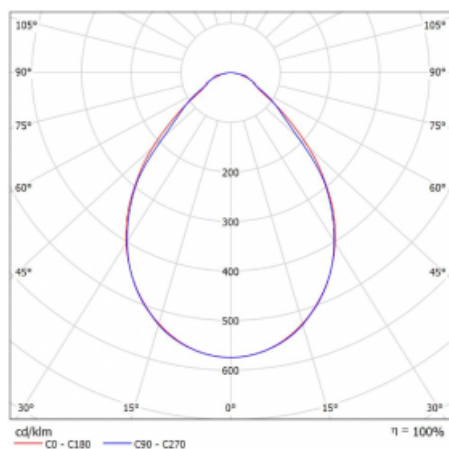

Svítidlo

Rofo

250S-KOCI-20GED/830, W

Typ montáže	Vestavné
Typ vyzařování	Přímé
Tvar svítidla	Lineární
Barva svítidla	Bílá
Materiál	Hliník
Životnost	L90/B50 60 000 hodin
Záruka	5 let
Popis svítidla	Svítidlo vestavné
Popis zboží	strop Knauf; konektor Adels
Rozměry	1200 mm × 100 mm × 62 mm
Světelný zdroj	LED MODUL

Technický výkres

Křivka

Druh optiky	Mikroprisma
Světelný tok*	1640 lm
Teplota chromatičnosti	3000 K teplá bílá
Měrný výkon	131 lm/W
MacAdam zdroje	2
Index podání barev	80
UGR max. X=4H Y=8H, ρ=70,50,20	17.7