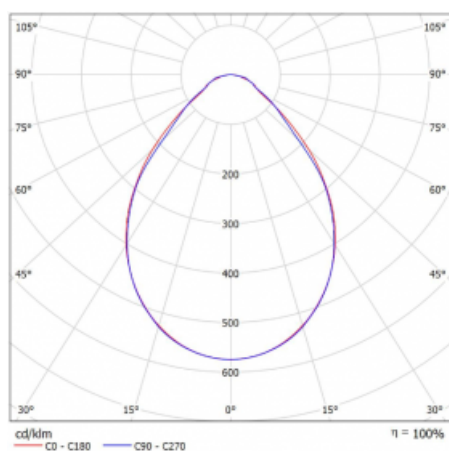

Svítidlo

Rofo

250S-KOCI-20GED/830, W

| | |
|----------------|-----------------------------|
| Typ montáže | Vestavné |
| Typ vyzařování | Přímé |
| Tvar svítidla | Lineární |
| Barva svítidla | Bílá |
| Materiál | Hliník |
| Životnost | L90/B50 60 000 hodin |
| Záruka | 60 měsíců |
| Popis svítidla | Svítidlo vestavné |
| Popis zboží | strop Knauf; konektor Adels |
| Rozměry | 1200 mm × 100 mm × 62 mm |
| Světelný zdroj | LED MODUL |

Technický výkres

Křivka

| | |
|-----------------------------------|-------------------|
| Druh optiky | Mikroprisma |
| Světelný tok* | 1640 lm ± 10 % |
| Teplota chromatičnosti | 3000 K teplá bílá |
| Měrný výkon | 131 lm/W |
| MacAdam zdroje | 2 |
| Index podání barev | 80 |
| UGR max. X=4H Y=8H, ρ=70,50,20 | 17.7 |