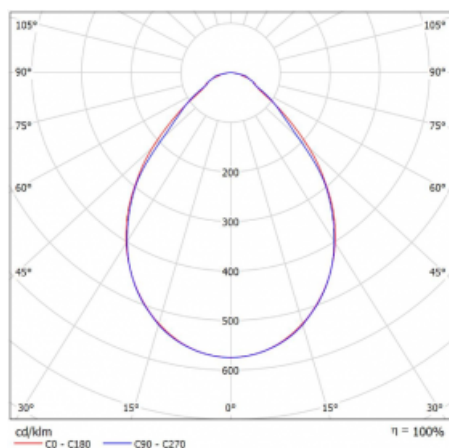

## Křivka

Typ montáže	Vestavné
Typ vyzařování	Přímé
Tvar svítidla	Lineární
Barva svítidla	Bílá
Materiál	Hliník
Životnost	L90/B50 60 000 hodin
Záruka	5 let
Popis svítidla	Svítidlo vestavné
Popis zboží	Počáteční/Koncové; strop Knauf; konektor Adels
Rozměry	600 mm × 100 mm × 62 mm
Světelný zdroj	LED MODUL
Druh optiky	Mikroprisma
Světelný tok*	1220 lm
Teplota chromatičnosti	4000 K studená bílá
Měrný výkon	131 lm/W
MacAdam zdroje	2
Index podání barev	80
UGR max. X=4H Y=8H, ρ=70,50,20	19.1
Příkon svítidla*	9.3 W
Zapojení svítidla	ON/OFF
Elektrické napětí	220-240V
Frekvence	50/60Hz