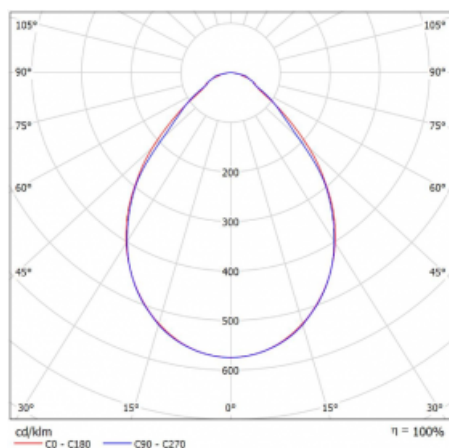

Křivka

Typ montáže	Vestavné
Typ vyzařování	Přímé
Tvar svítidla	Lineární
Barva svítidla	Bílá
Materiál	Hliník
Životnost	L90/B50 60 000 hodin
Záruka	5 let
Popis svítidla	Svítidlo vestavné
Popis zboží	Počáteční/Koncové; strop Knauf; konektor Adels
Rozměry	600 mm × 100 mm × 62 mm
Světelný zdroj	LED MODUL
Druh optiky	Mikroprisma
Světelný tok*	1220 lm
Teplota chromatičnosti	3000 K teplá bílá
Měrný výkon	126 lm/W
MacAdam zdroje	2
Index podání barev	80
UGR max. X=4H Y=8H, ρ=70,50,20	19.1
Příkon svítidla*	9.7 W
Zapojení svítidla	ON/OFF
Elektrické napětí	220-240V
Frekvence	50/60Hz

IP 40

*±10 %