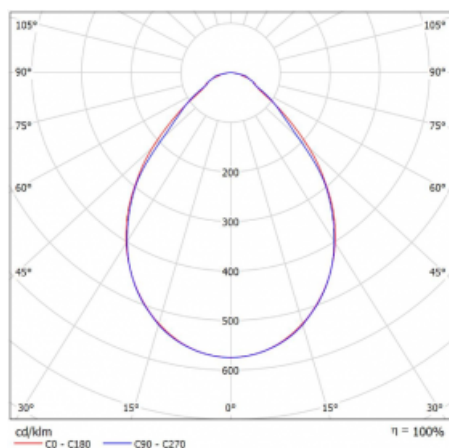

Svítidlo

Rofo

250S-KOCI-11GGE/830, W

Křivka

Typ montáže	Vestavné
Typ vyzařování	Přímé
Tvar svítidla	Lineární
Barva svítidla	Bílá
Materiál	Hliník
Životnost	L90/B50 60 000 hodin
Záruka	5 let
Popis svítidla	Svítidlo vestavné
Popis zboží	Počáteční/Koncové; strop Knauf; konektor Adels
Rozměry	600 mm × 100 mm × 62 mm
Světelný zdroj	LED MODUL
Druh optiky	Mikroprisma
Světelný tok*	1220 lm
Teplota chromatičnosti	3000 K teplá bílá
Měrný výkon	126 lm/W
MacAdam zdroje	2
Index podání barev	80
UGR max. X=4H Y=8H, ρ=70,50,20	19.1
Příkon svítidla*	9.7 W
Zapojení svítidla	ON/OFF
Elektrické napětí	220-240V
Frekvence	50/60Hz