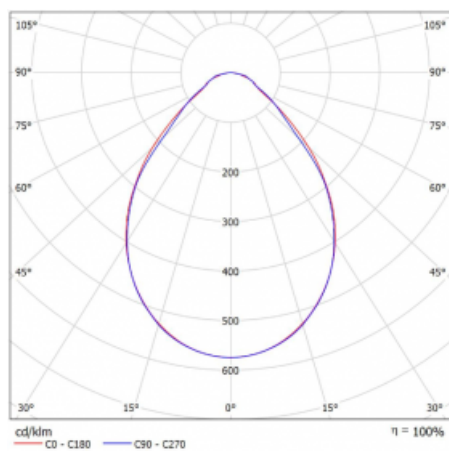

Svítidlo

Rofo

250S-KOCI-11GGD/840, W

Křivka

Typ montáže	Vestavné
Typ vyzařování	Přímé
Tvar svítidla	Lineární
Barva svítidla	Bílá
Materiál	Hliník
Životnost	L90/B50 60 000 hodin
Záruka	5 let
Popis svítidla	Svítidlo vestavné
Popis zboží	Počáteční/Koncové; strop Knauf; konektor Adels
Rozměry	600 mm × 100 mm × 62 mm
Světelný zdroj	LED MODUL
Druh optiky	Mikroprisma
Světelný tok*	1220 lm
Teplota chromatičnosti	4000 K studená bílá
Měrný výkon	131 lm/W
MacAdam zdroje	2
Index podání barev	80
UGR max. X=4H Y=8H, ρ=70,50,20	19.1
Příkon svítidla*	9.3 W
Zapojení svítidla	DALI
Elektrické napětí	220-240V
Frekvence	50/60Hz