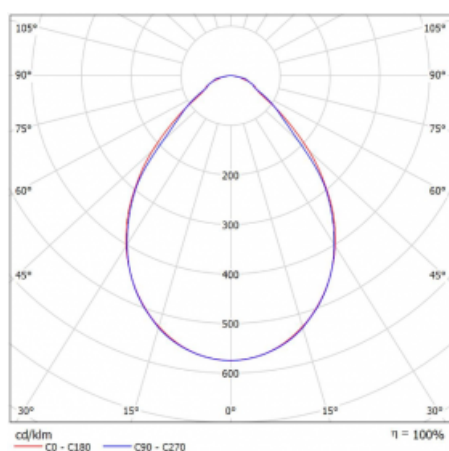

## Křivka

Typ montáže	Vestavné
Typ vyzařování	Přímé
Tvar svítidla	Lineární
Barva svítidla	Bílá
Materiál	Hliník
Životnost	L90/B50 60 000 hodin
Záruka	60 měsíců
Popis svítidla	Svítidlo vestavné
Popis zboží	Počáteční/Koncové; strop Knauf; konektor Adels
Rozměry	600 mm × 100 mm × 62 mm
Světelný zdroj	LED MODUL
Druh optiky	Mikroprisma
Světelný tok*	1220 lm ± 10 %
Teplota chromatičnosti	4000 K studená bílá
Měrný výkon	131 lm/W
MacAdam zdroje	2
Index podání barev	80
UGR max. X=4H Y=8H, ρ=70,50,20	19.1
Příkon svítidla	9.3 W ± 10 %
Zapojení svítidla	Stmívatelné DALI
Elektrické napětí	220-240V
Frekvence	50/60Hz