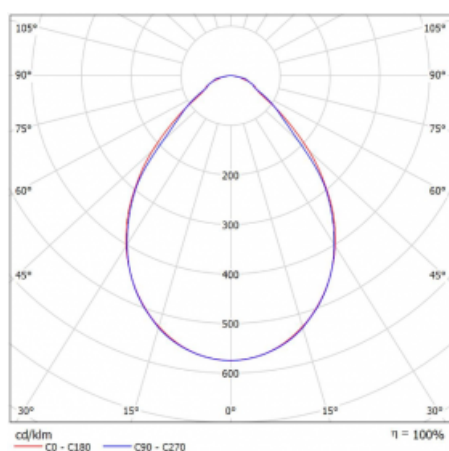

Svítidlo

Rofo

250S-KOCI-11GGD/830, W

Křivka

Typ montáže	Vestavné
Typ vyzařování	Přímé
Tvar svítidla	Lineární
Barva svítidla	Bílá
Materiál	Hliník
Životnost	L90/B50 60 000 hodin
Záruka	5 let
Popis svítidla	Svítidlo vestavné
Popis zboží	Počáteční/Koncové; strop Knauf; konektor Adels
Rozměry	600 mm × 100 mm × 62 mm
Světelný zdroj	LED MODUL
Druh optiky	Mikroprisma
Světelný tok*	1220 lm
Teplota chromatičnosti	3000 K teplá bílá
Měrný výkon	126 lm/W
MacAdam zdroje	2
Index podání barev	80
UGR max. X=4H Y=8H, ρ=70,50,20	19.1
Příkon svítidla*	9.7 W
Zapojení svítidla	DALI
Elektrické napětí	220-240V
Frekvence	50/60Hz