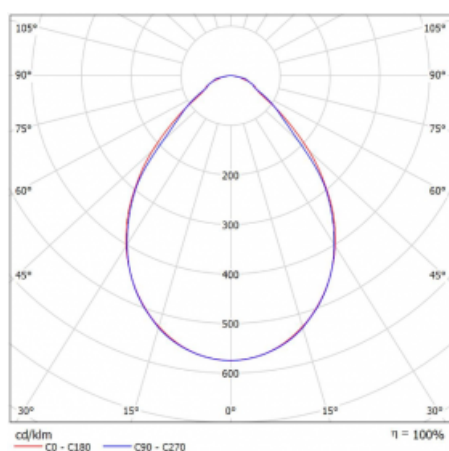

Svítidlo

Rofo

250S-KOCI-11GGD/830, W

Křivka

Typ montáže	Vestavné
Typ vyzařování	Přímé
Tvar svítidla	Lineární
Barva svítidla	Bílá
Materiál	Hliník
Životnost	L90/B50 60 000 hodin
Záruka	60 měsíců
Popis svítidla	Svítidlo vestavné
Popis zboží	Počáteční/Koncové; strop Knauf; konektor Adels
Rozměry	600 mm × 100 mm × 62 mm
Světelný zdroj	LED MODUL
Druh optiky	Mikroprisma
Světelný tok*	1220 lm ± 10 %
Teplota chromatičnosti	3000 K teplá bílá
Měrný výkon	126 lm/W
MacAdam zdroje	2
Index podání barev	80
UGR max. X=4H Y=8H, ρ=70,50,20	19.1
Příkon svítidla	9.7 W ± 10 %
Zapojení svítidla	Stmívatelné DALI
Elektrické napětí	220-240V
Frekvence	50/60Hz