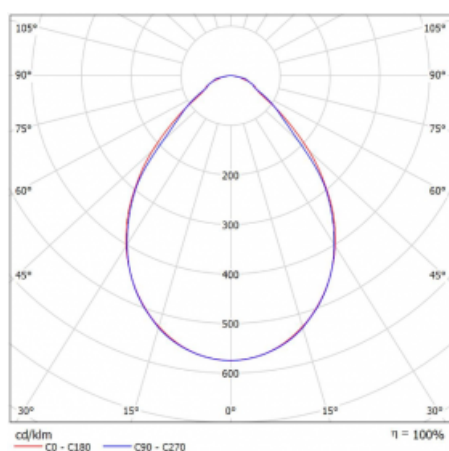

Svítidlo

Rofo

250S-KOCI-11GEE/840, W

Křivka

Typ montáže	Vestavné
Typ vyzařování	Přímé
Tvar svítidla	Lineární
Barva svítidla	Bílá
Materiál	Hliník
Životnost	L90/B50 60 000 hodin
Záruka	60 měsíců
Popis svítidla	Svítidlo vestavné
Popis zboží	Počáteční/Koncové; strop Knauf; konektor Adels
Rozměry	600 mm × 100 mm × 62 mm
Světelný zdroj	LED MODUL
Druh optiky	Mikroprisma
Světelný tok*	830 lm ± 10 %
Teplota chromatičnosti	4000 K studená bílá
Měrný výkon	136 lm/W
MacAdam zdroje	2
Index podání barev	80
UGR max. X=4H Y=8H, ρ=70,50,20	17.8
Příkon svítidla	6.1 W ± 10 %
Zapojení svítidla	Předřadník nestmívatelný
Elektrické napětí	220-240V
Frekvence	50/60Hz