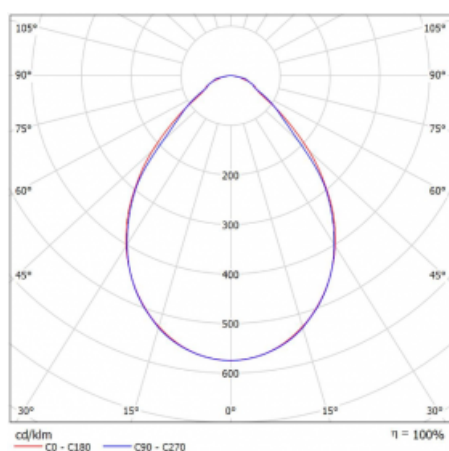

Svítidlo

Rofo

250S-KOCI-11GEE/840, W

Křivka

Typ montáže	Vestavné
Typ vyzařování	Přímé
Tvar svítidla	Lineární
Barva svítidla	Bílá
Materiál	Hliník
Životnost	L90/B50 60 000 hodin
Záruka	5 let
Popis svítidla	Svítidlo vestavné
Popis zboží	Počáteční/Koncové; strop Knauf; konektor Adels
Rozměry	600 mm × 100 mm × 62 mm
Světelný zdroj	LED MODUL
Druh optiky	Mikroprisma
Světelný tok*	830 lm
Teplota chromatičnosti	4000 K studená bílá
Měrný výkon	136 lm/W
MacAdam zdroje	2
Index podání barev	80
UGR max. X=4H Y=8H, $\rho=70,50,20$	17.8
Příkon svítidla*	6.1 W
Zapojení svítidla	ON/OFF
Elektrické napětí	220-240V
Frekvence	50/60Hz