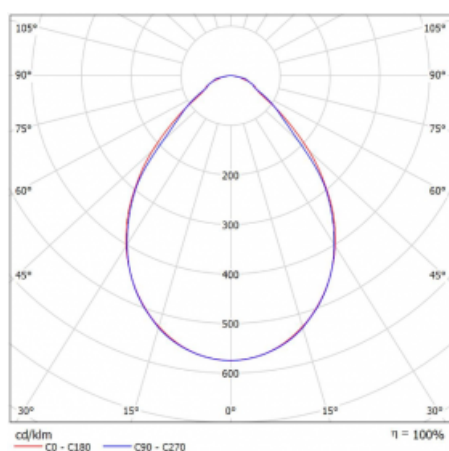

Svítidlo

Rofo

250S-KOCI-11GEE/830, W

Křivka

Typ montáže	Vestavné
Typ vyzařování	Přímé
Tvar svítidla	Lineární
Barva svítidla	Bílá
Materiál	Hliník
Životnost	L90/B50 60 000 hodin
Záruka	5 let
Popis svítidla	Svítidlo vestavné
Popis zboží	Počáteční/Koncové; strop Knauf; konektor Adels
Rozměry	600 mm × 100 mm × 62 mm
Světelný zdroj	LED MODUL
Druh optiky	Mikroprisma
Světelný tok*	820 lm
Teplota chromatičnosti	3000 K teplá bílá
Měrný výkon	132 lm/W
MacAdam zdroje	2
Index podání barev	80
UGR max. X=4H Y=8H, ρ=70,50,20	17.7
Příkon svítidla*	6.2 W
Zapojení svítidla	ON/OFF
Elektrické napětí	220-240V
Frekvence	50/60Hz