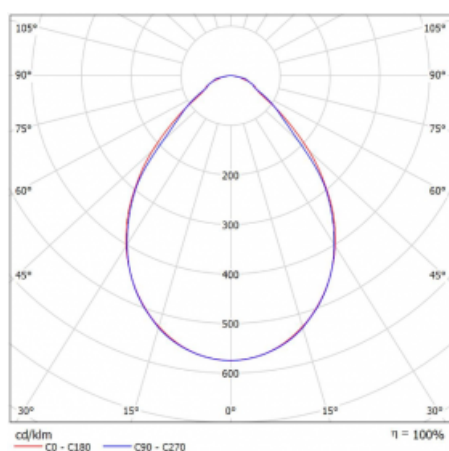

Svítidlo

Rofo

250S-KOCI-11GEE/830, W

Křivka

Typ montáže	Vestavné
Typ vyzařování	Přímé
Tvar svítidla	Lineární
Barva svítidla	Bílá
Materiál	Hliník
Životnost	L90/B50 60 000 hodin
Záruka	60 měsíců
Popis svítidla	Svítidlo vestavné
Popis zboží	Počáteční/Koncové; strop Knauf; konektor Adels
Rozměry	600 mm × 100 mm × 62 mm
Světelný zdroj	LED MODUL
Druh optiky	Mikroprisma
Světelný tok*	820 lm ± 10 %
Teplota chromatičnosti	3000 K teplá bílá
Měrný výkon	132 lm/W
MacAdam zdroje	2
Index podání barev	80
UGR max. X=4H Y=8H, ρ=70,50,20	17.7
Příkon svítidla	6.2 W ± 10 %
Zapojení svítidla	Předřadník nestmívatelný
Elektrické napětí	220-240V
Frekvence	50/60Hz