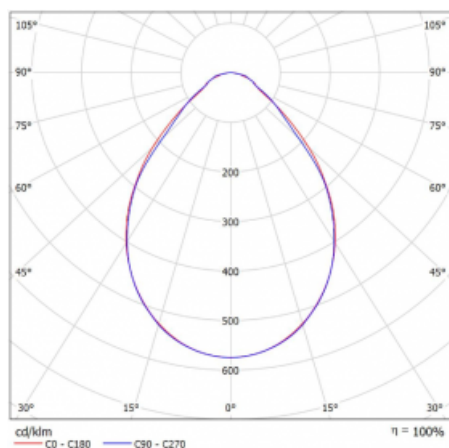

Svítidlo

Rofo

250S-KOCI-11GED/840, W

Křivka

Typ montáže	Vestavné
Typ vyzařování	Přímé
Tvar svítidla	Lineární
Barva svítidla	Bílá
Materiál	Hliník
Životnost	L90/B50 60 000 hodin
Záruka	5 let
Popis svítidla	Svítidlo vestavné
Popis zboží	Počáteční/Koncové; strop Knauf; konektor Adels
Rozměry	600 mm × 100 mm × 62 mm
Světelný zdroj	LED MODUL
Druh optiky	Mikroprisma
Světelný tok*	830 lm
Teplota chromatičnosti	4000 K studená bílá
Měrný výkon	136 lm/W
MacAdam zdroje	2
Index podání barev	80
UGR max. X=4H Y=8H, ρ=70,50,20	17.8
Příkon svítidla*	6.1 W
Zapojení svítidla	DALI
Elektrické napětí	220-240V
Frekvence	50/60Hz

*±10 %