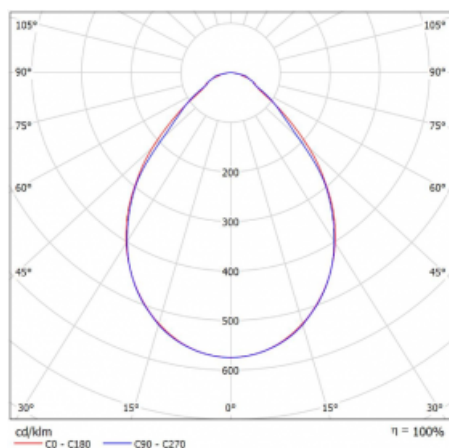

## Křivka

Typ montáže	Vestavné
Typ vyzařování	Přímé
Tvar svítidla	Lineární
Barva svítidla	Bílá
Materiál	Hliník
Životnost	L90/B50 60 000 hodin
Záruka	60 měsíců
Popis svítidla	Svítidlo vestavné
Popis zboží	Počáteční/Koncové; strop Knauf; konektor Adels
Rozměry	600 mm × 100 mm × 62 mm
Světelný zdroj	LED MODUL
Druh optiky	Mikroprisma
Světelný tok*	830 lm ± 10 %
Teplota chromatičnosti	4000 K studená bílá
Měrný výkon	136 lm/W
MacAdam zdroje	2
Index podání barev	80
UGR max. X=4H Y=8H, ρ=70,50,20	17.8
Příkon svítidla	6.1 W ± 10 %
Zapojení svítidla	Stmívatelné DALI
Elektrické napětí	220-240V
Frekvence	50/60Hz