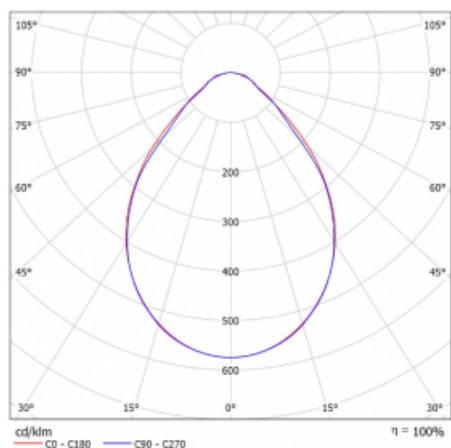

# Rofo

250S-KOCI-11GED/830, W

**Křivka**

Typ montáže	Vestavné
Typ vyzařování	Přímé
Tvar svítidla	Lineární
Barva svítidla	Bílá
Materiál	Hliník
Životnost	L90/B50 60 000 hodin
Záruka	5 let
Popis svítidla	Svítidlo vestavné
Popis zboží	Počáteční/Koncové; strop Knauf; konektor Adels
Rozměry	600 mm × 100 mm × 62 mm
Světelný zdroj	LED MODUL
Druh optiky	Mikroprisma
Světelný tok*	820 lm
Teplota chromatičnosti	3000 K teplá bílá
Měrný výkon	132 lm/W
MacAdam zdroje	2
Index podání barev	80
UGR max. X=4H Y=8H, ρ=70,50,20	17.7
Příkon svítidla*	6.2 W
Zapojení svítidla	DALI
Elektrické napětí	220-240V
Frekvence	50/60Hz