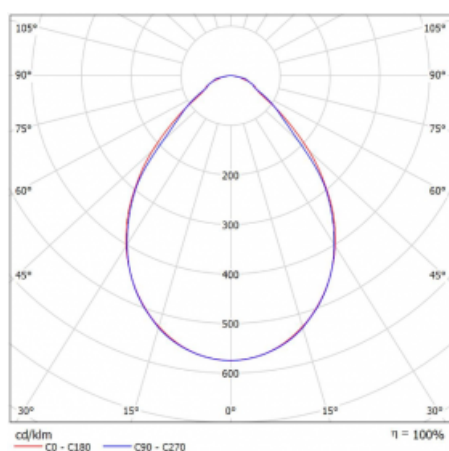

Svítidlo

Rofo

250S-KOCI-11GED/830, W

Křivka

Typ montáže	Vestavné
Typ vyzařování	Přímé
Tvar svítidla	Lineární
Barva svítidla	Bílá
Materiál	Hliník
Životnost	L90/B50 60 000 hodin
Záruka	60 měsíců
Popis svítidla	Svítidlo vestavné
Popis zboží	Počáteční/Koncové; strop Knauf; konektor Adels
Rozměry	600 mm × 100 mm × 62 mm
Světelný zdroj	LED MODUL
Druh optiky	Mikroprisma
Světelný tok*	820 lm ± 10 %
Teplota chromatičnosti	3000 K teplá bílá
Měrný výkon	132 lm/W
MacAdam zdroje	2
Index podání barev	80
UGR max. X=4H Y=8H, ρ=70,50,20	17.7
Příkon svítidla	6.2 W ± 10 %
Zapojení svítidla	Stmívatelné DALI
Elektrické napětí	220-240V
Frekvence	50/60Hz