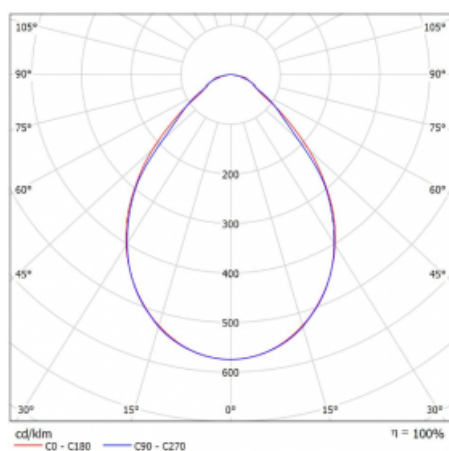

Svítidlo

Rofo

250S-KOCI-10GGE/830, W

Typ montáže	Vestavné
Typ vyzařování	Přímé
Tvar svítidla	Lineární
Barva svítidla	Bílá
Materiál	Hliník
Životnost	L90/B50 60 000 hodin
Záruka	5 let
Popis svítidla	Svítidlo vestavné
Popis zboží	strop Knauf; konektor Adels
Rozměry	600 mm × 100 mm × 62 mm
Světelný zdroj	LED MODUL

Technický výkres

Křivka

Druh optiky	Mikroprisma
Světelný tok*	1220 lm
Teplota chromatičnosti	3000 K teplá bílá
Měrný výkon	126 lm/W
MacAdam zdroje	2
Index podání barev	80
UGR max. X=4H Y=8H, ρ=70,50,20	19.1