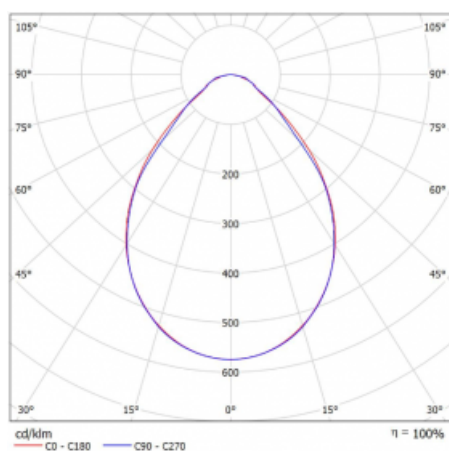

Svítidlo

Rofo

250S-KOCI-10GGD/840, W

Typ montáže	Vestavné
Typ vyzařování	Přímé
Tvar svítidla	Lineární
Barva svítidla	Bílá
Materiál	Hliník
Životnost	L90/B50 60 000 hodin
Záruka	60 měsíců
Popis svítidla	Svítidlo vestavné
Popis zboží	strop Knauf; konektor Adels
Rozměry	600 mm × 100 mm × 62 mm
Světelný zdroj	LED MODUL

Technický výkres

Křivka

Druh optiky	Mikroprisma
Světelný tok*	1220 lm ± 10 %
Teplota chromatičnosti	4000 K studená bílá
Měrný výkon	131 lm/W
MacAdam zdroje	2
Index podání barev	80
UGR max. X=4H Y=8H, ρ=70,50,20	19.1