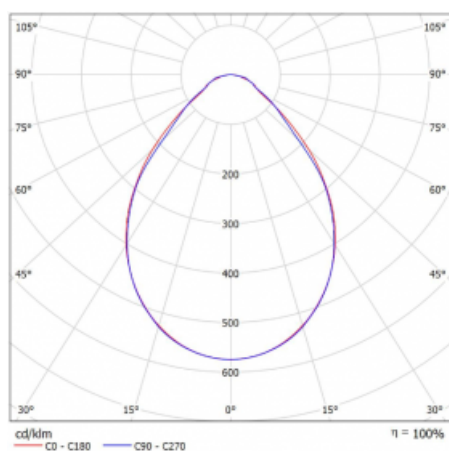

Svítidlo

Rofo

250S-K0CI-10GGD/840, W

Typ montáže	Vestavné
Typ vyzařování	Přímé
Tvar svítidla	Lineární
Barva svítidla	Bílá
Materiál	Hliník
Životnost	L90/B50 60 000 hodin
Záruka	5 let
Popis svítidla	Svítidlo vestavné
Popis zboží	strop Knauf; konektor Adels
Rozměry	600 mm × 100 mm × 62 mm
Světelný zdroj	LED MODUL

Technický výkres

Křivka

Druh optiky	Mikroprisma
Světelný tok*	1220 lm
Teplota chromatičnosti	4000 K studená bílá
Měrný výkon	131 lm/W
MacAdam zdroje	2
Index podání barev	80
UGR max. X=4H Y=8H, ρ=70,50,20	19.1