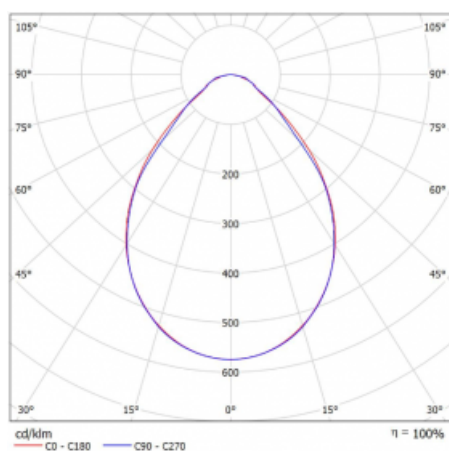

Svítidlo

Rofo

250S-KOCI-10GGD/830, W

Typ montáže	Vestavné
Typ vyzařování	Přímé
Tvar svítidla	Lineární
Barva svítidla	Bílá
Materiál	Hliník
Životnost	L90/B50 60 000 hodin
Záruka	5 let
Popis svítidla	Svítidlo vestavné
Popis zboží	strop Knauf; konektor Adels
Rozměry	600 mm × 100 mm × 62 mm
Světelný zdroj	LED MODUL

Technický výkres

Křivka

Druh optiky	Mikroprisma
Světelný tok*	1220 lm
Teplota chromatičnosti	3000 K teplá bílá
Měrný výkon	126 lm/W
MacAdam zdroje	2
Index podání barev	80
UGR max. X=4H Y=8H, ρ=70,50,20	19.1