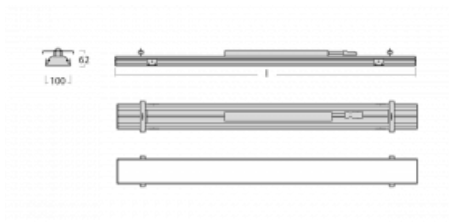

# Rofo

250S-KOCI-10GEE/840, W

Typ montáže	Vestavné
Typ vyzařování	Přímé
Tvar svítidla	Lineární
Barva svítidla	Bílá
Materiál	Hliník
Životnost	L90/B50 60 000 hodin
Záruka	5 let
Popis svítidla	Svítidlo vestavné
Popis zboží	strop Knauf; konektor Adels
Rozměry	600 mm × 100 mm × 62 mm
Světelný zdroj	LED MODUL

**Technický výkres**

**Křivka**

Druh optiky	Mikroprisma
Světelný tok*	830 lm
Teplota chromatičnosti	4000 K studená bílá
Měrný výkon	136 lm/W
MacAdam zdroje	2
Index podání barev	80
UGR max. X=4H Y=8H, ρ=70,50,20	17.8