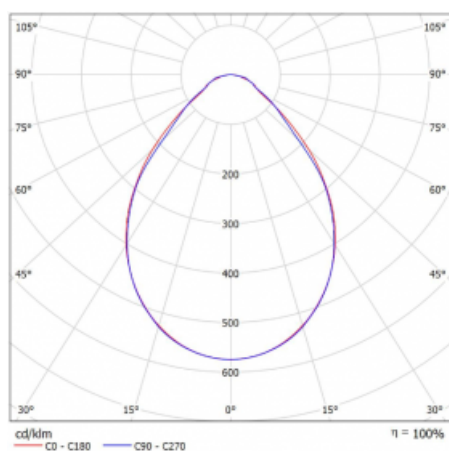

# Rofo

250S-KOCI-10GEE/840, W

Typ montáže	Vestavné
Typ vyzařování	Přímé
Tvar svítidla	Lineární
Barva svítidla	Bílá
Materiál	Hliník
Životnost	L90/B50 60 000 hodin
Záruka	5 let
Popis svítidla	Svítidlo vestavné
Popis zboží	strop Knauf; konektor Adels
Rozměry	600 mm × 100 mm × 62 mm
Světelný zdroj	LED MODUL

**Technický výkres**

**Křivka**

Druh optiky	Mikroprisma
Světelný tok*	830 lm
Teplota chromatičnosti	4000 K studená bílá
Měrný výkon	136 lm/W
MacAdam zdroje	2
Index podání barev	80
UGR max. X=4H Y=8H, ρ=70,50,20	17.8