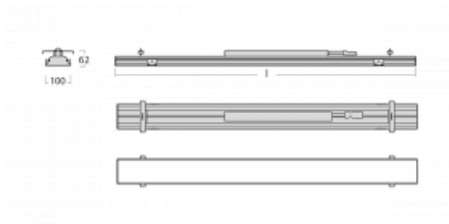

Svítidlo

Rofo

250S-KOCI-10GEE/830, W

Technický výkres

Křivka

Typ montáže	Vestavné
Typ vyzařování	Přímé
Tvar svítidla	Lineární
Barva svítidla	Bílá
Materiál	Hliník
Životnost	L90/B50 60 000 hodin
Záruka	60 měsíců
Popis svítidla	Svítidlo vestavné
Popis zboží	strop Knauf; konektor Adels
Rozměry	600 mm × 100 mm × 62 mm
Světelný zdroj	LED MODUL
Druh optiky	Mikroprisma
Světelný tok*	820 lm ± 10 %
Teplota chromatičnosti	3000 K teplá bílá
Měrný výkon	132 lm/W
MacAdam zdroje	2
Index podání barev	80
UGR max. X=4H Y=8H, ρ=70,50,20	17.7
Příkon svítidla	6.2 W ± 10 %
Zapojení svítidla	Předřadník nestmívatelný
Elektrické napětí	220-240V
Frekvence	50/60Hz