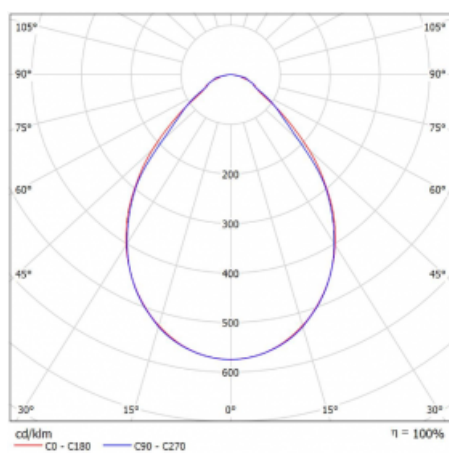

Svítidlo

Rofo

250S-KOCI-10GEE/830, W

Typ montáže	Vestavné
Typ vyzařování	Přímé
Tvar svítidla	Lineární
Barva svítidla	Bílá
Materiál	Hliník
Životnost	L90/B50 60 000 hodin
Záruka	5 let
Popis svítidla	Svítidlo vestavné
Popis zboží	strop Knauf; konektor Adels
Rozměry	600 mm × 100 mm × 62 mm
Světelný zdroj	LED MODUL

Technický výkres

Křivka

Druh optiky	Mikroprisma
Světelný tok*	820 lm
Teplota chromatičnosti	3000 K teplá bílá
Měrný výkon	132 lm/W
MacAdam zdroje	2
Index podání barev	80
UGR max. X=4H Y=8H, ρ=70,50,20	17.7