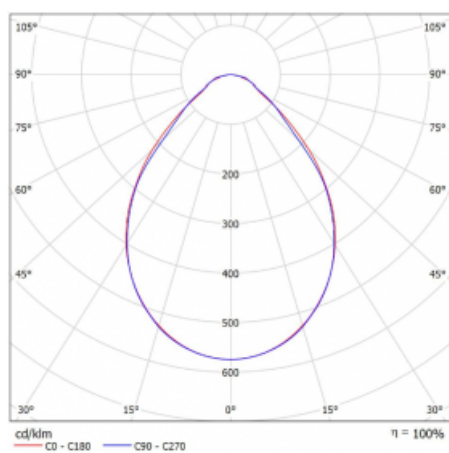

Svítidlo

Rofo

250S-KOCI-10GEE/830, W

Technický výkres

Křivka

Typ montáže	Vestavné
Typ vyzařování	Přímé
Tvar svítidla	Lineární
Barva svítidla	Bílá
Materiál	Hliník
Životnost	L90/B50 60 000 hodin
Záruka	60 měsíců
Popis svítidla	Svítidlo vestavné
Popis zboží	strop Knauf; konektor Adels
Rozměry	600 mm × 100 mm × 62 mm
Světelný zdroj	LED MODUL
Druh optiky	Mikroprisma
Světelný tok*	820 lm ± 10 %
Teplota chromatičnosti	3000 K teplá bílá
Měrný výkon	132 lm/W
MacAdam zdroje	2
Index podání barev	80
UGR max. X=4H Y=8H, ρ=70,50,20	17.7
Příkon svítidla	6.2 W ± 10 %
Zapojení svítidla	Předřadník nestmívatelný
Elektrické napětí	220-240V
Frekvence	50/60Hz