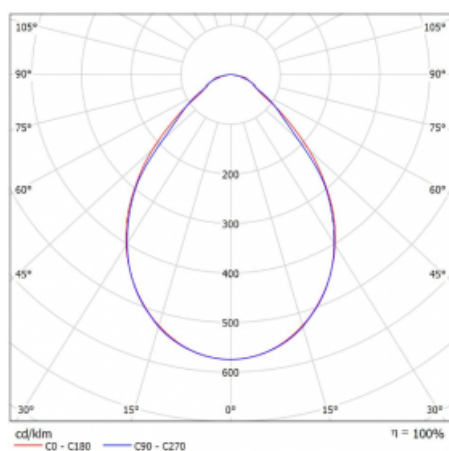

Svítidlo

Rofo

250S-KOCI-10GED/840, W

Typ montáže	Vestavné
Typ vyzařování	Přímé
Tvar svítidla	Lineární
Barva svítidla	Bílá
Materiál	Hliník
Životnost	L90/B50 60 000 hodin
Záruka	5 let
Popis svítidla	Svítidlo vestavné
Popis zboží	strop Knauf; konektor Adels
Rozměry	600 mm × 100 mm × 62 mm
Světelný zdroj	LED MODUL

Technický výkres

Křivka

Druh optiky	Mikroprisma
Světelný tok*	830 lm
Teplota chromatičnosti	4000 K studená bílá
Měrný výkon	136 lm/W
MacAdam zdroje	2
Index podání barev	80
UGR max. X=4H Y=8H, ρ=70,50,20	17.8
Příkon svítidla*	6.1 W
Zapojení svítidla	DALI
Elektrické napětí	220-240V
Frekvence	50/60Hz