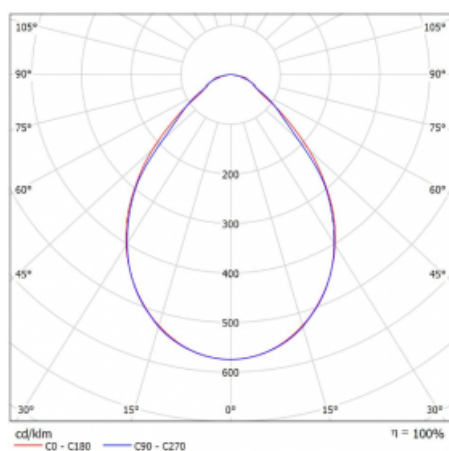

Svítidlo

Rofo

250S-KOCI-10GED/840, W

Typ montáže	Vestavné
Typ vyzařování	Přímé
Tvar svítidla	Lineární
Barva svítidla	Bílá
Materiál	Hliník
Životnost	L90/B50 60 000 hodin
Záruka	60 měsíců
Popis svítidla	Svítidlo vestavné
Popis zboží	strop Knauf; konektor Adels
Rozměry	600 mm × 100 mm × 62 mm
Světelný zdroj	LED MODUL

Technický výkres

Křivka

Druh optiky	Mikroprisma
Světelný tok*	830 lm ± 10 %
Teplota chromatičnosti	4000 K studená bílá
Měrný výkon	136 lm/W
MacAdam zdroje	2
Index podání barev	80
UGR max. X=4H Y=8H, ρ=70,50,20	17.8
Příkon svítidla	6.1 W ± 10 %
Zapojení svítidla	Stmívatelné DALI
Elektrické napětí	220-240V
Frekvence	50/60Hz