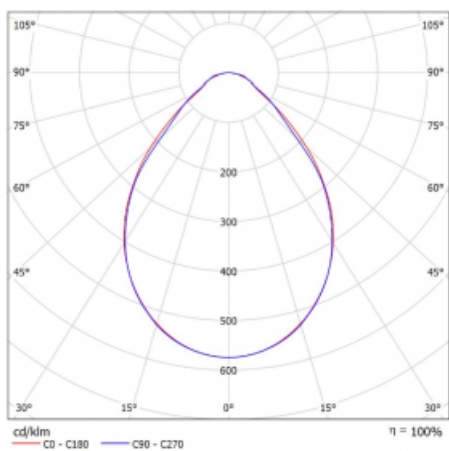

Svítidlo

Rofo

250S-KOCI-10GED/830, W

Technický výkres

Křivka

Typ montáže	Vestavné
Typ vyzařování	Přímé
Tvar svítidla	Lineární
Barva svítidla	Bílá
Materiál	Hliník
Životnost	L90/B50 60 000 hodin
Záruka	5 let
Popis svítidla	Svítidlo vestavné
Popis zboží	strop Knauf; konektor Adels
Rozměry	600 mm × 100 mm × 62 mm
Světelný zdroj	LED MODUL
Druh optiky	Mikroprisma
Světelný tok*	820 lm
Teplota chromatičnosti	3000 K teplá bílá
Měrný výkon	132 lm/W
MacAdam zdroje	2
Index podání barev	80
UGR max. X=4H Y=8H, ρ=70,50,20	17.7
Příkon svítidla*	6.2 W
Zapojení svítidla	DALI
Elektrické napětí	220-240V
Frekvence	50/60Hz