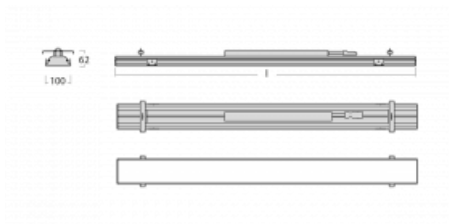

Svítidlo

Rofo

250S-KOCI-10GED/830, W

Typ montáže	Vestavné
Typ vyzařování	Přímé
Tvar svítidla	Lineární
Barva svítidla	Bílá
Materiál	Hliník
Životnost	L90/B50 60 000 hodin
Záruka	60 měsíců
Popis svítidla	Svítidlo vestavné
Popis zboží	strop Knauf; konektor Adels
Rozměry	600 mm × 100 mm × 62 mm
Světelný zdroj	LED MODUL

Technický výkres

Druh optiky	Mikroprisma
Světelný tok*	820 lm ± 10 %
Teplota chromatičnosti	3000 K teplá bílá
Měrný výkon	132 lm/W
MacAdam zdroje	2
Index podání barev	80
UGR max. X=4H Y=8H, ρ=70,50,20	17.7