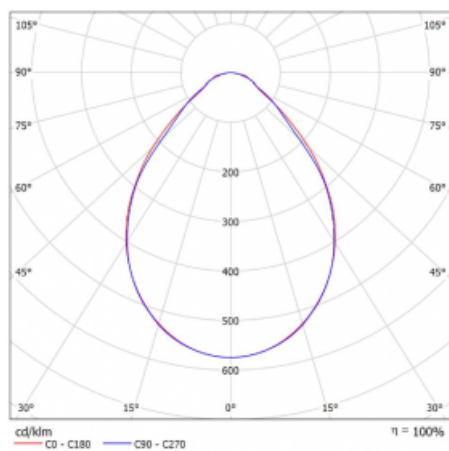

Svítidlo

Rofo

250S-KOCI-10GED/830, W

Typ montáže	Vestavné
Typ vyzařování	Přímé
Tvar svítidla	Lineární
Barva svítidla	Bílá
Materiál	Hliník
Životnost	L90/B50 60 000 hodin
Záruka	60 měsíců
Popis svítidla	Svítidlo vestavné
Popis zboží	strop Knauf; konektor Adels
Rozměry	600 mm × 100 mm × 62 mm
Světelný zdroj	LED MODUL

Technický výkres

Druh optiky	Mikroprisma
Světelný tok*	820 lm ± 10 %
Teplota chromatičnosti	3000 K teplá bílá
Měrný výkon	132 lm/W
MacAdam zdroje	2
Index podání barev	80
UGR max. X=4H Y=8H, ρ=70,50,20	17.7

Křivka

Příkon svítidla	6.2 W ± 10 %
Zapojení svítidla	Stmívatelné DALI
Elektrické napětí	220-240V
Frekvence	50/60Hz