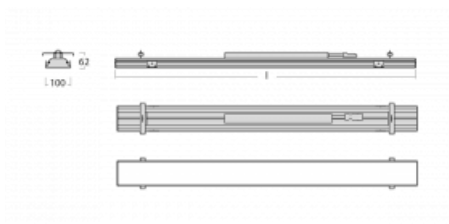

Svítidlo

Rofo

250S-KOCI-10GED/830, W

Technický výkres

Křivka

Typ montáže	Vestavné
Typ vyzařování	Přímé
Tvar svítidla	Lineární
Barva svítidla	Bílá
Materiál	Hliník
Životnost	L90/B50 60 000 hodin
Záruka	5 let
Popis svítidla	Svítidlo vestavné
Popis zboží	strop Knauf; konektor Adels
Rozměry	600 mm × 100 mm × 62 mm
Světelný zdroj	LED MODUL
Druh optiky	Mikroprisma
Světelný tok*	820 lm
Teplota chromatičnosti	3000 K teplá bílá
Měrný výkon	132 lm/W
MacAdam zdroje	2
Index podání barev	80
UGR max. X=4H Y=8H, ρ=70,50,20	17.7
Příkon svítidla*	6.2 W
Zapojení svítidla	DALI
Elektrické napětí	220-240V
Frekvence	50/60Hz