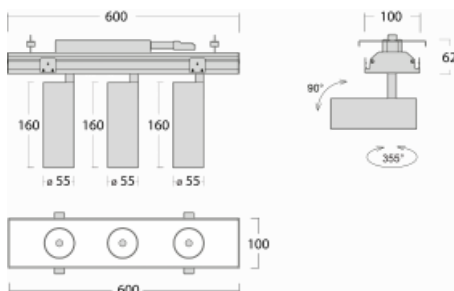

Svítidlo

Rofo

250S-KOCF-30GDE/940, W

Technický výkres

Křivka

Typ montáže	Vestavné
Typ vyzařování	Přímé
Tvar svítidla	Lineární
Barva svítidla	Bílá
Materiál	Hliník
Životnost	L80/B20 50 000 hodin
Záruka	5 let
Popis svítidla	Svítidlo vestavné
Popis zboží	strop Knauf; konektor Adels

Rozměry	600 mm × 100 mm × 62 mm
Světelný zdroj	LED MODUL

Druh optiky	Reflektor
Světelný tok*	1250 lm
Teplota chromatičnosti	4000 K studená bílá
Měrný výkon	92 lm/W
MacAdam zdroje	3
Index podání barev	90
Vyzařovací úhel	45°