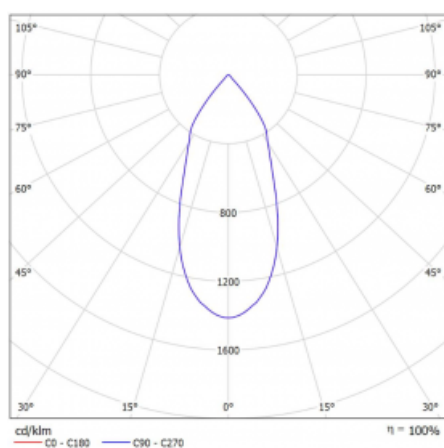

Svítidlo

Rofo

250S-KOCF-30GDE/940, W

Technický výkres

Křivka

Typ montáže	Vestavné
Typ vyzařování	Přímé
Tvar svítidla	Lineární
Barva svítidla	Bílá
Materiál	Hliník
Životnost	L80/B20 50 000 hodin
Záruka	5 let
Popis svítidla	Svítidlo vestavné
Popis zboží	strop Knauf; konektor Adels

Rozměry	600 mm × 100 mm × 62 mm
Světelný zdroj	LED MODUL

Druh optiky	Reflektor
Světelný tok*	1250 lm
Teplota chromatičnosti	4000 K studená bílá
Měrný výkon	92 lm/W
MacAdam zdroje	3
Index podání barev	90
Vyzařovací úhel	45°