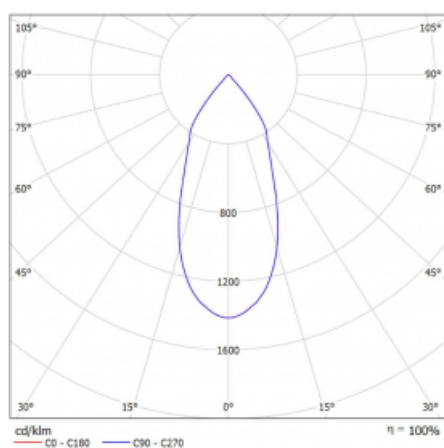

Svítidlo

Rofo

250S-KOCF-30GDE/930, W

Technický výkres

Křivka

Typ montáže	Vestavné
Typ vyzařování	Přímé
Tvar svítidla	Lineární
Barva svítidla	Bílá
Materiál	Hliník
Životnost	L80/B20 50 000 hodin
Záruka	5 let
Popis svítidla	Svítidlo vestavné
Popis zboží	strop Knauf; konektor Adels

Rozměry	600 mm × 100 mm × 62 mm
Světelný zdroj	LED MODUL

Druh optiky	Reflektor
Světelný tok*	1200 lm
Teplota chromatičnosti	3000 K teplá bílá
Měrný výkon	88 lm/W
MacAdam zdroje	3
Index podání barev	90
Vyzařovací úhel	45°