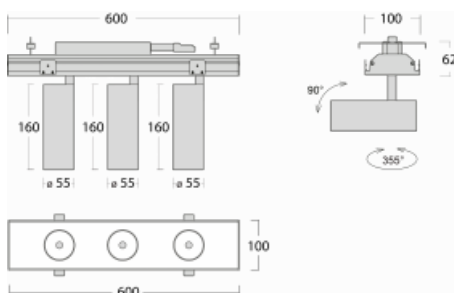

Svítidlo

Rofo

250S-KOCF-30GDE/930, W

Technický výkres

Křivka

Typ montáže	Vestavné
Typ vyzařování	Přímé
Tvar svítidla	Lineární
Barva svítidla	Bílá
Materiál	Hliník
Životnost	L80/B20 50 000 hodin
Záruka	5 let
Popis svítidla	Svítidlo vestavné
Popis zboží	strop Knauf; konektor Adels

Rozměry	600 mm × 100 mm × 62 mm
Světelný zdroj	LED MODUL

Druh optiky	Reflektor
Světelný tok*	1200 lm
Teplota chromatičnosti	3000 K teplá bílá
Měrný výkon	88 lm/W
MacAdam zdroje	3
Index podání barev	90
Vyzařovací úhel	45°