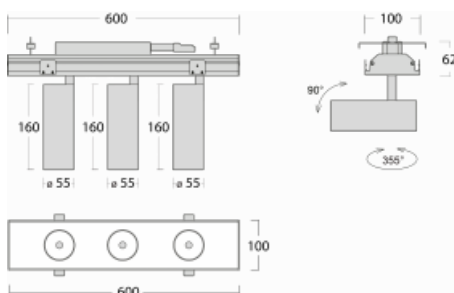

Svítidlo

Rofo

250S-KOCF-30GDE/930, W

Technický výkres

Křivka

Typ montáže	Vestavné
Typ vyzařování	Přímé
Tvar svítidla	Lineární
Barva svítidla	Bílá
Materiál	Hliník
Životnost	L80/B20 50 000 hodin
Záruka	60 měsíců
Popis svítidla	Svítidlo vestavné
Popis zboží	strop Knauf; konektor Adels

Rozměry	600 mm × 100 mm × 62 mm
Světelný zdroj	LED MODUL

Druh optiky	Reflektor
Světelný tok*	1200 lm ± 10 %
Teplota chromatičnosti	3000 K teplá bílá
Měrný výkon	88 lm/W
MacAdam zdroje	3
Index podání barev	90
Vyzařovací úhel	45°