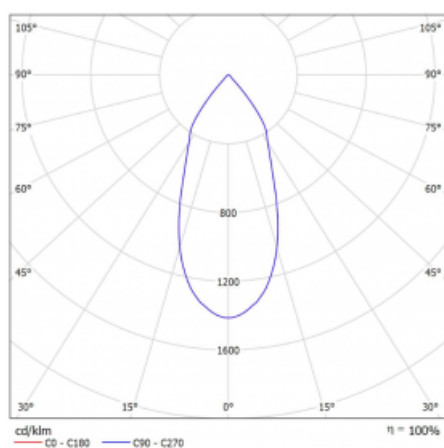

Svítidlo

Rofo

250S-KOCF-30GDE/930, W

Technický výkres

Křivka

Typ montáže	Vestavné
Typ vyzařování	Přímé
Tvar svítidla	Lineární
Barva svítidla	Bílá
Materiál	Hliník
Životnost	L80/B20 50 000 hodin
Záruka	60 měsíců
Popis svítidla	Svítidlo vestavné
Popis zboží	strop Knauf; konektor Adels

Rozměry	600 mm × 100 mm × 62 mm
Světelný zdroj	LED MODUL

Druh optiky	Reflektor
Světelný tok*	1200 lm ± 10 %
Teplota chromatičnosti	3000 K teplá bílá
Měrný výkon	88 lm/W
MacAdam zdroje	3
Index podání barev	90
Vyzařovací úhel	45°