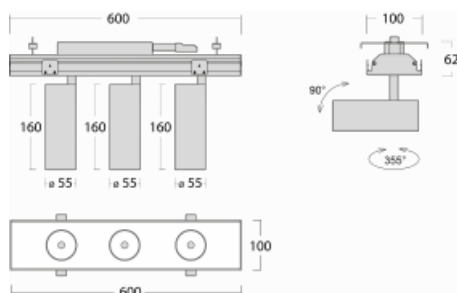

Svítidlo

Rofo

250S-KOCF-30GDD/940, W

Technický výkres

Křivka

Typ montáže	Vestavné
Typ vyzařování	Přímé
Tvar svítidla	Lineární
Barva svítidla	Bílá
Materiál	Hliník
Životnost	L80/B20 50 000 hodin
Záruka	5 let
Popis svítidla	Svítidlo vestavné
Popis zboží	strop Knauf; konektor Adels

Rozměry	600 mm × 100 mm × 62 mm
Světelný zdroj	LED MODUL

Druh optiky	Reflektor
Světelný tok*	1250 lm
Teplota chromatičnosti	4000 K studená bílá
Měrný výkon	92 lm/W
MacAdam zdroje	3
Index podání barev	90
Vyzařovací úhel	45°