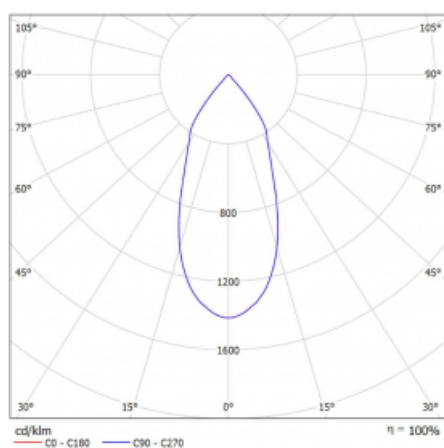

Svítidlo

Rofo

250S-KOCF-30GDD/940, W

Technický výkres

Křivka

Typ montáže	Vestavné
Typ vyzařování	Přímé
Tvar svítidla	Lineární
Barva svítidla	Bílá
Materiál	Hliník
Životnost	L80/B20 50 000 hodin
Záruka	5 let
Popis svítidla	Svítidlo vestavné
Popis zboží	strop Knauf; konektor Adels

Rozměry	600 mm × 100 mm × 62 mm
Světelný zdroj	LED MODUL

Druh optiky	Reflektor
Světelný tok*	1250 lm
Teplota chromatičnosti	4000 K studená bílá
Měrný výkon	92 lm/W
MacAdam zdroje	3
Index podání barev	90
Vyzařovací úhel	45°