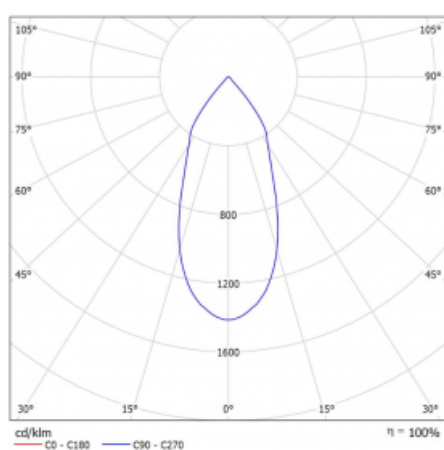

Svítidlo

Rofo

250S-KOCF-30GDD/940, W

Technický výkres

Křivka

Typ montáže	Vestavné
Typ vyzařování	Přímé
Tvar svítidla	Lineární
Barva svítidla	Bílá
Materiál	Hliník
Životnost	L80/B20 50 000 hodin
Záruka	60 měsíců
Popis svítidla	Svítidlo vestavné
Popis zboží	strop Knauf; konektor Adels

Rozměry	600 mm × 100 mm × 62 mm
Světelný zdroj	LED MODUL

Druh optiky	Reflektor
Světelný tok*	1250 lm ± 10 %
Teplota chromatičnosti	4000 K studená bílá
Měrný výkon	92 lm/W
MacAdam zdroje	3
Index podání barev	90
Vyzařovací úhel	45°