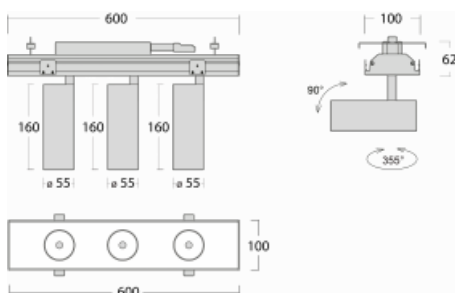

Svítidlo

Rofo

250S-KOCF-30GDD/940, W

Technický výkres

Křivka

Typ montáže	Vestavné
Typ vyzařování	Přímé
Tvar svítidla	Lineární
Barva svítidla	Bílá
Materiál	Hliník
Životnost	L80/B20 50 000 hodin
Záruka	60 měsíců
Popis svítidla	Svítidlo vestavné
Popis zboží	strop Knauf; konektor Adels

Rozměry	600 mm × 100 mm × 62 mm
Světelný zdroj	LED MODUL

Druh optiky	Reflektor
Světelný tok*	1250 lm ± 10 %
Teplota chromatičnosti	4000 K studená bílá
Měrný výkon	92 lm/W
MacAdam zdroje	3
Index podání barev	90
Vyzařovací úhel	45°