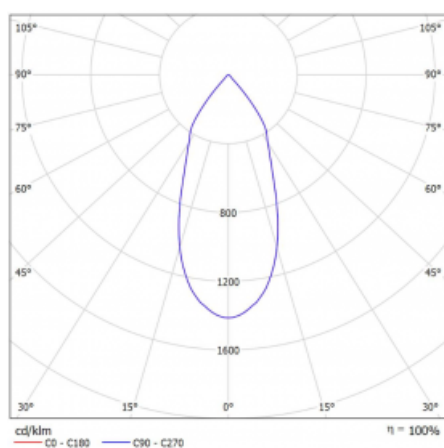

# Rofo

250S-KOCF-30GDD/930, W

**Technický výkres**

**Křivka**

Typ montáže	Vestavné
Typ vyzařování	Přímé
Tvar svítidla	Lineární
Barva svítidla	Bílá
Materiál	Hliník
Životnost	L80/B20 50 000 hodin
Záruka	5 let
Popis svítidla	Svítidlo vestavné
Popis zboží	strop Knauf; konektor Adels

Rozměry	600 mm × 100 mm × 62 mm
Světelný zdroj	LED MODUL

Druh optiky	Reflektor
Světelný tok*	1200 lm
Teplota chromatičnosti	3000 K teplá bílá
Měrný výkon	88 lm/W
MacAdam zdroje	3
Index podání barev	90
Vyzařovací úhel	45°