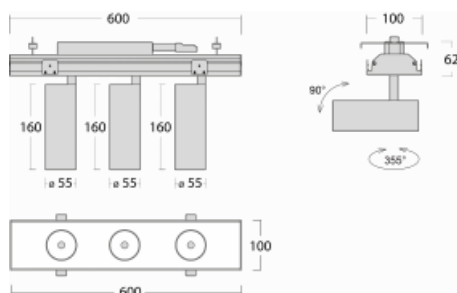

# Rofo

250S-KOCF-30GDD/930, W

**Technický výkres**

**Křivka**

Typ montáže	Vestavné
Typ vyzařování	Přímé
Tvar svítidla	Lineární
Barva svítidla	Bílá
Materiál	Hliník
Životnost	L80/B20 50 000 hodin
Záruka	5 let
Popis svítidla	Svítidlo vestavné
Popis zboží	strop Knauf; konektor Adels

Rozměry	600 mm × 100 mm × 62 mm
Světelný zdroj	LED MODUL

Druh optiky	Reflektor
Světelný tok*	1200 lm
Teplota chromatičnosti	3000 K teplá bílá
Měrný výkon	88 lm/W
MacAdam zdroje	3
Index podání barev	90
Vyzařovací úhel	45°