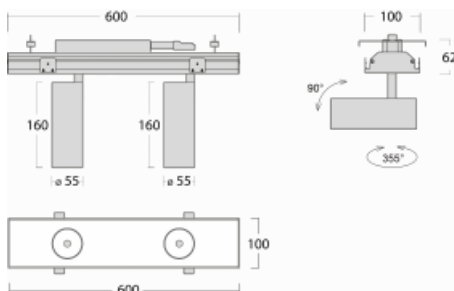

Svítidlo

Rofo

250S-KOCF-20GGE/940, W

Technický výkres

Křivka

Typ montáže	Vestavné
Typ vyzařování	Přímé
Tvar svítidla	Lineární
Barva svítidla	Bílá
Materiál	Hliník
Životnost	L80/B20 50 000 hodin
Záruka	60 měsíců
Popis svítidla	Svítidlo vestavné
Popis zboží	strop Knauf; konektor Adels

Rozměry	600 mm × 100 mm × 62 mm
Světelný zdroj	LED MODUL

Druh optiky	Reflektor
Světelný tok*	1750 lm ± 10 %
Teplota chromatičnosti	4000 K studená bílá
Měrný výkon	88 lm/W
MacAdam zdroje	3
Index podání barev	90
Vyzařovací úhel	45°