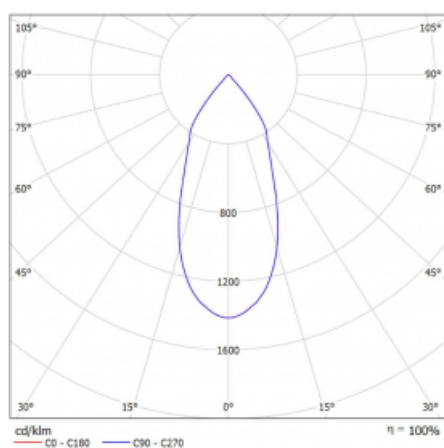

Svítidlo

Rofo

250S-KOCF-20GGE/940, W

Technický výkres

Křivka

Typ montáže	Vestavné
Typ vyzařování	Přímé
Tvar svítidla	Lineární
Barva svítidla	Bílá
Materiál	Hliník
Životnost	L80/B20 50 000 hodin
Záruka	60 měsíců
Popis svítidla	Svítidlo vestavné
Popis zboží	strop Knauf; konektor Adels

Rozměry	600 mm × 100 mm × 62 mm
Světelný zdroj	LED MODUL

Druh optiky	Reflektor
Světelný tok*	1750 lm ± 10 %
Teplota chromatičnosti	4000 K studená bílá
Měrný výkon	88 lm/W
MacAdam zdroje	3
Index podání barev	90
Vyzařovací úhel	45°