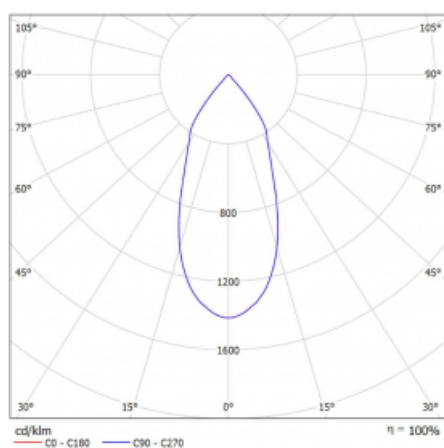

# Rofo

250S-KOCF-20GGE/930, W

**Technický výkres**

**Křivka**

Typ montáže	Vestavné
Typ vyzařování	Přímé
Tvar svítidla	Lineární
Barva svítidla	Bílá
Materiál	Hliník
Životnost	L80/B20 50 000 hodin
Záruka	60 měsíců
Popis svítidla	Svítidlo vestavné
Popis zboží	strop Knauf; konektor Adels

Rozměry	600 mm × 100 mm × 62 mm
Světelný zdroj	LED MODUL

Druh optiky	Reflektor
Světelný tok*	1650 lm ± 10 %
Teplota chromatičnosti	3000 K teplá bílá
Měrný výkon	83 lm/W
MacAdam zdroje	3
Index podání barev	90
Vyzařovací úhel	45°