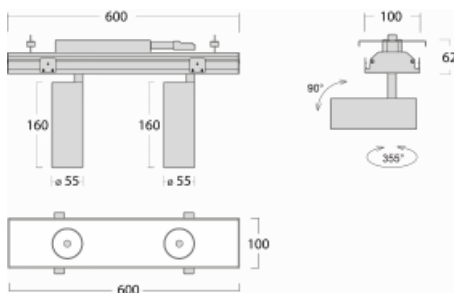

# Rofo

250S-KOCF-20GGE/930, W

**Technický výkres**

**Křivka**

Typ montáže	Vestavné
Typ vyzařování	Přímé
Tvar svítidla	Lineární
Barva svítidla	Bílá
Materiál	Hliník
Životnost	L80/B20 50 000 hodin
Záruka	60 měsíců
Popis svítidla	Svítidlo vestavné
Popis zboží	strop Knauf; konektor Adels

Rozměry	600 mm × 100 mm × 62 mm
Světelný zdroj	LED MODUL

Druh optiky	Reflektor
Světelný tok*	1650 lm ± 10 %
Teplota chromatičnosti	3000 K teplá bílá
Měrný výkon	83 lm/W
MacAdam zdroje	3
Index podání barev	90
Vyzařovací úhel	45°