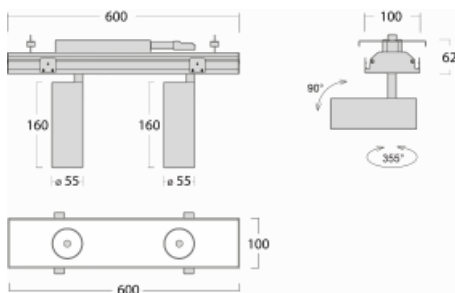

Svítidlo

Rofo

250S-KOCF-20GGE/930, W

Technický výkres

Křivka

Typ montáže	Vestavné
Typ vyzařování	Přímé
Tvar svítidla	Lineární
Barva svítidla	Bílá
Materiál	Hliník
Životnost	L80/B20 50 000 hodin
Záruka	5 let
Popis svítidla	Svítidlo vestavné
Popis zboží	strop Knauf; konektor Adels

Rozměry	600 mm × 100 mm × 62 mm
Světelný zdroj	LED MODUL

Druh optiky	Reflektor
Světelný tok*	1650 lm
Teplota chromatičnosti	3000 K teplá bílá
Měrný výkon	83 lm/W

MacAdam zdroje	3
Index podání barev	90
Vyzařovací úhel	45°