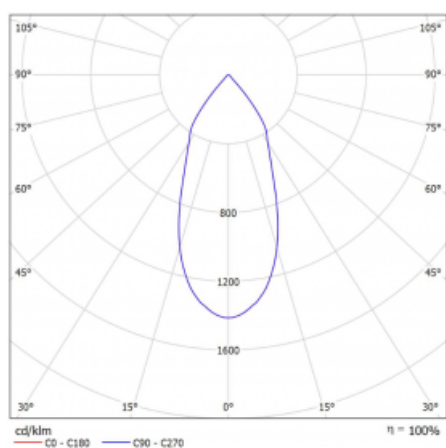

Svítidlo

Rofo

250S-KOCF-20GGE/930, W

Technický výkres

Křivka

Typ montáže	Vestavné
Typ vyzařování	Přímé
Tvar svítidla	Lineární
Barva svítidla	Bílá
Materiál	Hliník
Životnost	L80/B20 50 000 hodin
Záruka	5 let
Popis svítidla	Svítidlo vestavné
Popis zboží	strop Knauf; konektor Adels

Rozměry	600 mm × 100 mm × 62 mm
Světelný zdroj	LED MODUL

Druh optiky	Reflektor
Světelný tok*	1650 lm
Teplota chromatičnosti	3000 K teplá bílá
Měrný výkon	83 lm/W

MacAdam zdroje	3
Index podání barev	90
Vyzařovací úhel	45°