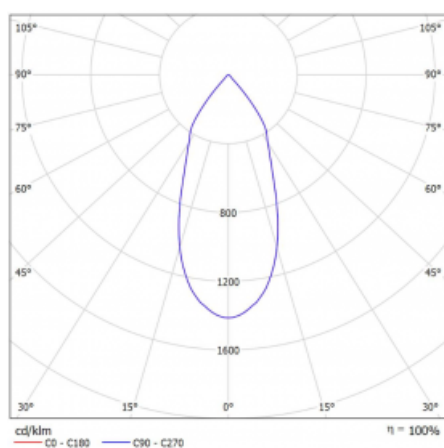

Svítidlo

Rofo

250S-KOCF-20GGD/940, W

Technický výkres

Křivka

Typ montáže	Vestavné
Typ vyzařování	Přímé
Tvar svítidla	Lineární
Barva svítidla	Bílá
Materiál	Hliník
Životnost	L80/B20 50 000 hodin
Záruka	5 let
Popis svítidla	Svítidlo vestavné
Popis zboží	strop Knauf; konektor Adels

Rozměry	600 mm × 100 mm × 62 mm
Světelný zdroj	LED MODUL

Druh optiky	Reflektor
Světelný tok*	1750 lm
Teplota chromatičnosti	4000 K studená bílá
Měrný výkon	88 lm/W
MacAdam zdroje	3
Index podání barev	90
Vyzařovací úhel	45°