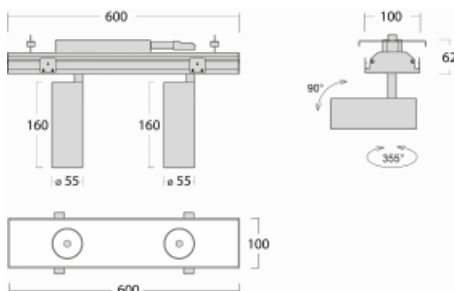

# Rofo

250S-KOCF-20GGD/940, W

**Technický výkres**

**Křivka**

Typ montáže	Vestavné
Typ vyzařování	Přímé
Tvar svítidla	Lineární
Barva svítidla	Bílá
Materiál	Hliník
Životnost	L80/B20 50 000 hodin
Záruka	60 měsíců
Popis svítidla	Svítidlo vestavné
Popis zboží	strop Knauf; konektor Adels

Rozměry	600 mm × 100 mm × 62 mm
Světelný zdroj	LED MODUL

Druh optiky	Reflektor
Světelný tok*	1750 lm ± 10 %
Teplota chromatičnosti	4000 K studená bílá
Měrný výkon	88 lm/W

MacAdam zdroje	3
Index podání barev	90
Vyzařovací úhel	45°