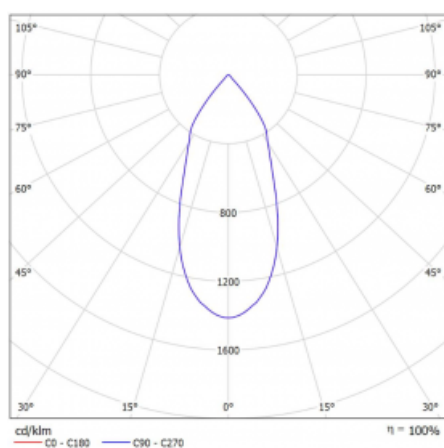

Křivka

Typ montáže	Vestavné
Typ vyzařování	Přímé
Tvar svítidla	Lineární
Barva svítidla	Bílá
Materiál	Hliník
Životnost	L80/B20 50 000 hodin
Záruka	5 let
Popis svítidla	Svítidlo vestavné
Popis zboží	strop Knauf; konektor Adels

Rozměry	600 mm × 100 mm × 62 mm
Světelný zdroj	LED MODUL

Druh optiky	Reflektor
Světelný tok*	1750 lm
Teplota chromatičnosti	4000 K studená bílá
Měrný výkon	88 lm/W
MacAdam zdroje	3
Index podání barev	90
Vyzařovací úhel	45°

Příkon svítidla*	40 W
Zapojení svítidla	DALI
Elektrické napětí	220-240V
Frekvence	50/60Hz

*±10 %