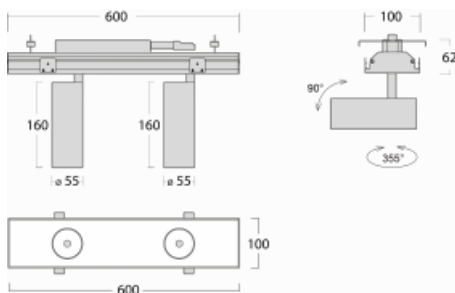

Svítidlo

Rofo

250S-KOCF-20GGD/940, W

Technický výkres

Křivka

Typ montáže	Vestavné
Typ vyzařování	Přímé
Tvar svítidla	Lineární
Barva svítidla	Bílá
Materiál	Hliník
Životnost	L80/B20 50 000 hodin
Záruka	5 let
Popis svítidla	Svítidlo vestavné
Popis zboží	strop Knauf; konektor Adels

Rozměry	600 mm × 100 mm × 62 mm
Světelný zdroj	LED MODUL

Druh optiky	Reflektor
Světelný tok*	1750 lm
Teplota chromatičnosti	4000 K studená bílá
Měrný výkon	88 lm/W
MacAdam zdroje	3
Index podání barev	90
Vyzařovací úhel	45°