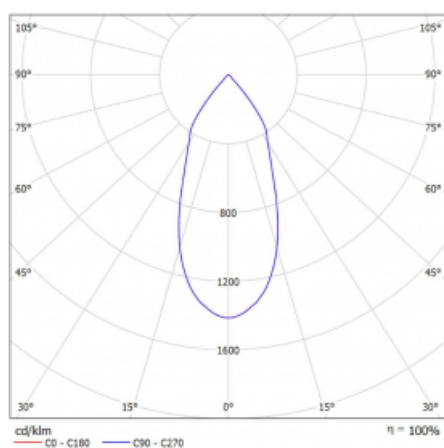

# Rofo

250S-KOCF-20GGD/930, W

**Technický výkres**

**Křivka**

Typ montáže	Vestavné
Typ vyzařování	Přímé
Tvar svítidla	Lineární
Barva svítidla	Bílá
Materiál	Hliník
Životnost	L80/B20 50 000 hodin
Záruka	5 let
Popis svítidla	Svítidlo vestavné
Popis zboží	strop Knauf; konektor Adels

Rozměry	600 mm × 100 mm × 62 mm
Světelný zdroj	LED MODUL

Druh optiky	Reflektor
Světelný tok*	1650 lm
Teplota chromatičnosti	3000 K teplá bílá
Měrný výkon	83 lm/W
MacAdam zdroje	3
Index podání barev	90
Vyzařovací úhel	45°