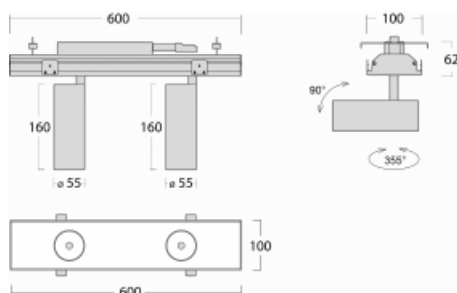

# Rofo

250S-KOCF-20GGD/930, W

**Technický výkres**

**Křivka**

Typ montáže	Vestavné
Typ vyzařování	Přímé
Tvar svítidla	Lineární
Barva svítidla	Bílá
Materiál	Hliník
Životnost	L80/B20 50 000 hodin
Záruka	5 let
Popis svítidla	Svítidlo vestavné
Popis zboží	strop Knauf; konektor Adels

Rozměry	600 mm × 100 mm × 62 mm
Světelný zdroj	LED MODUL

Druh optiky	Reflektor
Světelný tok*	1650 lm
Teplota chromatičnosti	3000 K teplá bílá
Měrný výkon	83 lm/W
MacAdam zdroje	3
Index podání barev	90
Vyzařovací úhel	45°