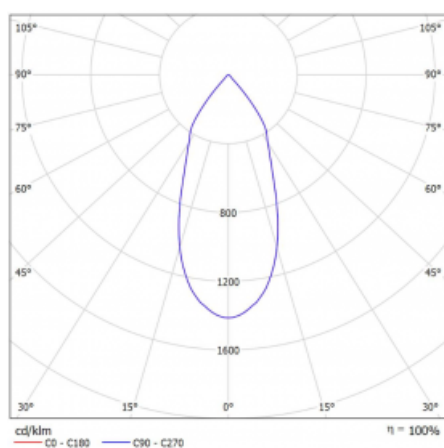

Svítidlo

Rofo

250S-KOCF-20GDE/940, W

Technický výkres

Křivka

Typ montáže	Vestavné
Typ vyzařování	Přímé
Tvar svítidla	Lineární
Barva svítidla	Bílá
Materiál	Hliník
Životnost	L80/B20 50 000 hodin
Záruka	5 let
Popis svítidla	Svítidlo vestavné
Popis zboží	strop Knauf; konektor Adels

Rozměry	600 mm × 100 mm × 62 mm
Světelný zdroj	LED MODUL

Druh optiky	Reflektor
Světelný tok*	1250 lm
Teplota chromatičnosti	4000 K studená bílá
Měrný výkon	92 lm/W
MacAdam zdroje	3
Index podání barev	90
Vyzařovací úhel	45°