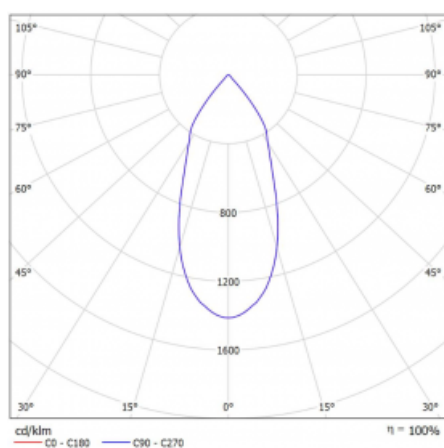

Svítidlo

Rofo

250S-KOCF-20GDE/940, W

Technický výkres

Křivka

Typ montáže	Vestavné
Typ vyzařování	Přímé
Tvar svítidla	Lineární
Barva svítidla	Bílá
Materiál	Hliník
Životnost	L80/B20 50 000 hodin
Záruka	60 měsíců
Popis svítidla	Svítidlo vestavné
Popis zboží	strop Knauf; konektor Adels

Rozměry	600 mm × 100 mm × 62 mm
Světelný zdroj	LED MODUL

Druh optiky	Reflektor
Světelný tok*	1250 lm ± 10 %
Teplota chromatičnosti	4000 K studená bílá
Měrný výkon	92 lm/W

MacAdam zdroje	3
Index podání barev	90
Vyzařovací úhel	45°