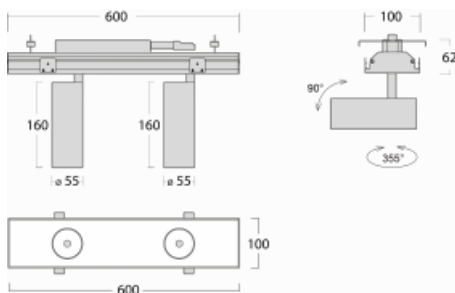

Svítidlo

Rofo

250S-KOCF-20GDE/940, W

Technický výkres

Křivka

Typ montáže	Vestavné
Typ vyzařování	Přímé
Tvar svítidla	Lineární
Barva svítidla	Bílá
Materiál	Hliník
Životnost	L80/B20 50 000 hodin
Záruka	60 měsíců
Popis svítidla	Svítidlo vestavné
Popis zboží	strop Knauf; konektor Adels

Rozměry	600 mm × 100 mm × 62 mm
Světelný zdroj	LED MODUL

Druh optiky	Reflektor
Světelný tok*	1250 lm ± 10 %
Teplota chromatičnosti	4000 K studená bílá
Měrný výkon	92 lm/W

MacAdam zdroje	3
Index podání barev	90
Vyzařovací úhel	45°