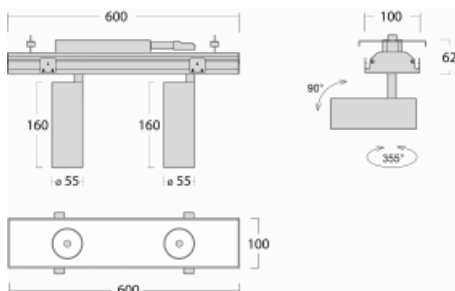

Svítidlo

Rofo

250S-KOCF-20GDE/940, W

Technický výkres

Křivka

Typ montáže	Vestavné
Typ vyzařování	Přímé
Tvar svítidla	Lineární
Barva svítidla	Bílá
Materiál	Hliník
Životnost	L80/B20 50 000 hodin
Záruka	5 let
Popis svítidla	Svítidlo vestavné
Popis zboží	strop Knauf; konektor Adels

Rozměry	600 mm × 100 mm × 62 mm
Světelný zdroj	LED MODUL

Druh optiky	Reflektor
Světelný tok*	1250 lm
Teplota chromatičnosti	4000 K studená bílá
Měrný výkon	92 lm/W
MacAdam zdroje	3
Index podání barev	90
Vyzařovací úhel	45°