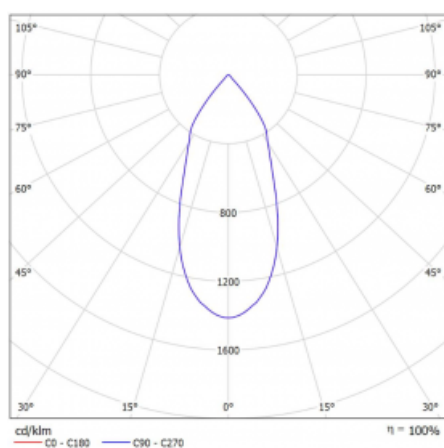

Svítidlo

Rofo

250S-KOCF-20GDE/930, W

Technický výkres

Křivka

Typ montáže	Vestavné
Typ vyzařování	Přímé
Tvar svítidla	Lineární
Barva svítidla	Bílá
Materiál	Hliník
Životnost	L80/B20 50 000 hodin
Záruka	60 měsíců
Popis svítidla	Svítidlo vestavné
Popis zboží	strop Knauf; konektor Adels

Rozměry	600 mm × 100 mm × 62 mm
Světelný zdroj	LED MODUL

Druh optiky	Reflektor
Světelný tok*	1200 lm ± 10 %
Teplota chromatičnosti	3000 K teplá bílá
Měrný výkon	88 lm/W

MacAdam zdroje	3
Index podání barev	90
Vyzařovací úhel	45°