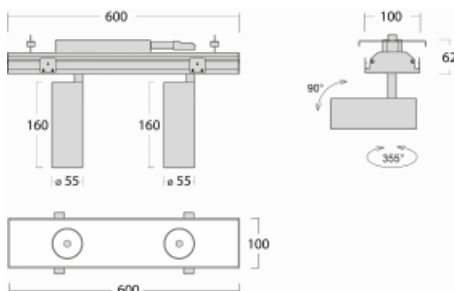

Svítidlo

Rofo

250S-KOCF-20GDE/930, W

Technický výkres

Křivka

Typ montáže	Vestavné
Typ vyzařování	Přímé
Tvar svítidla	Lineární
Barva svítidla	Bílá
Materiál	Hliník
Životnost	L80/B20 50 000 hodin
Záruka	60 měsíců
Popis svítidla	Svítidlo vestavné
Popis zboží	strop Knauf; konektor Adels

Rozměry	600 mm × 100 mm × 62 mm
Světelný zdroj	LED MODUL

Druh optiky	Reflektor
Světelný tok*	1200 lm ± 10 %
Teplota chromatičnosti	3000 K teplá bílá
Měrný výkon	88 lm/W

MacAdam zdroje	3
Index podání barev	90
Vyzařovací úhel	45°