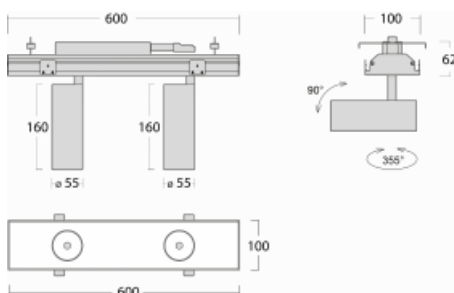

## Křivka

Typ montáže	Vestavné
Typ vyzařování	Přímé
Tvar svítidla	Lineární
Barva svítidla	Bílá
Materiál	Hliník
Životnost	L80/B20 50 000 hodin
Záruka	5 let
Popis svítidla	Svítidlo vestavné
Popis zboží	strop Knauf; konektor Adels

Rozměry	600 mm × 100 mm × 62 mm
Světelný zdroj	LED MODUL

Druh optiky	Reflektor
Světelný tok*	1200 lm
Teplota chromatičnosti	3000 K teplá bílá
Měrný výkon	88 lm/W
MacAdam zdroje	3
Index podání barev	90
Vyzařovací úhel	45°