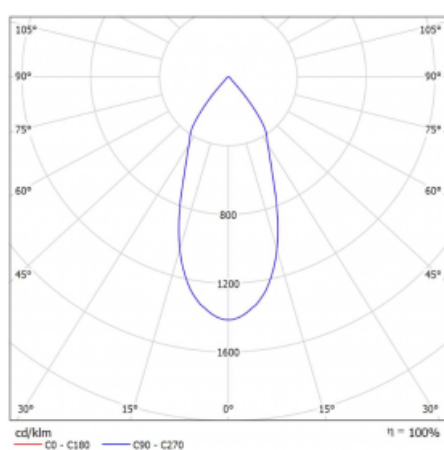

Křivka

Typ montáže	Vestavné
Typ vyzařování	Přímé
Tvar svítidla	Lineární
Barva svítidla	Bílá
Materiál	Hliník
Životnost	L80/B20 50 000 hodin
Záruka	5 let
Popis svítidla	Svítidlo vestavné
Popis zboží	strop Knauf; konektor Adels

Rozměry	600 mm × 100 mm × 62 mm
Světelný zdroj	LED MODUL

Druh optiky	Reflektor
Světelný tok*	1200 lm
Teplota chromatičnosti	3000 K teplá bílá
Měrný výkon	88 lm/W
MacAdam zdroje	3
Index podání barev	90
Vyzařovací úhel	45°

Příkon svítidla*	27.2 W
Zapojení svítidla	ON/OFF
Elektrické napětí	220-240V
Frekvence	50/60Hz

CE IP 20

*±10 %