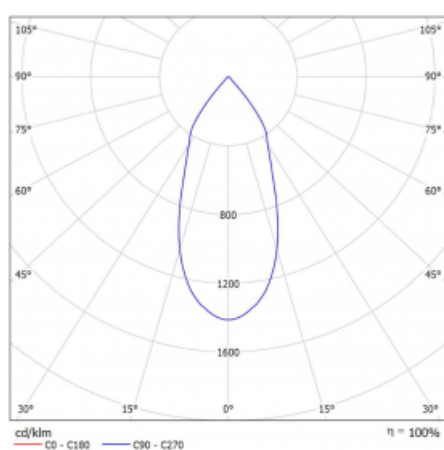

Svítidlo

Rofo

250S-KOCF-20GDD/940, W

Technický výkres

Křivka

Typ montáže	Vestavné
Typ vyzařování	Přímé
Tvar svítidla	Lineární
Barva svítidla	Bílá
Materiál	Hliník
Životnost	L80/B20 50 000 hodin
Záruka	5 let
Popis svítidla	Svítidlo vestavné
Popis zboží	strop Knauf; konektor Adels
Rozměry	600 mm × 100 mm × 62 mm
Světelný zdroj	LED MODUL
Druh optiky	Reflektor
Světelný tok*	1250 lm
Teplota chromatičnosti	4000 K studená bílá
Měrný výkon	92 lm/W
MacAdam zdroje	3
Index podání barev	90
Vyzařovací úhel	45°
Příkon svítidla*	27.2 W
Zapojení svítidla	DALI
Elektrické napětí	220-240V
Frekvence	50/60Hz