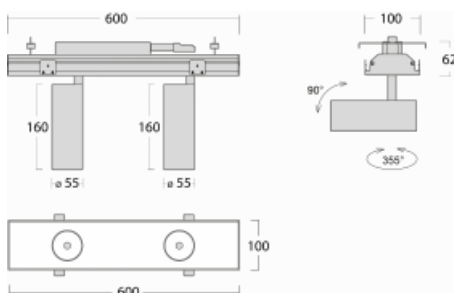

Svítidlo

Rofo

250S-KOCF-20GDD/940, W

Technický výkres

Křivka

Typ montáže	Vestavné
Typ vyzařování	Přímé
Tvar svítidla	Lineární
Barva svítidla	Bílá
Materiál	Hliník
Životnost	L80/B20 50 000 hodin
Záruka	5 let
Popis svítidla	Svítidlo vestavné
Popis zboží	strop Knauf; konektor Adels
Rozměry	600 mm × 100 mm × 62 mm
Světelný zdroj	LED MODUL
Druh optiky	Reflektor
Světelný tok*	1250 lm
Teplota chromatičnosti	4000 K studená bílá
Měrný výkon	92 lm/W
MacAdam zdroje	3
Index podání barev	90
Vyzařovací úhel	45°
Příkon svítidla*	27.2 W
Zapojení svítidla	DALI
Elektrické napětí	220-240V
Frekvence	50/60Hz