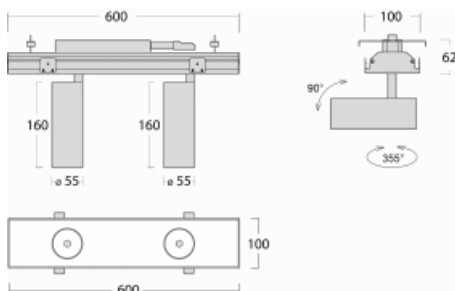

Svítidlo

Rofo

250S-KOCF-20GDD/940, W

Technický výkres

Křivka

Typ montáže	Vestavné
Typ vyzařování	Přímé
Tvar svítidla	Lineární
Barva svítidla	Bílá
Materiál	Hliník
Životnost	L80/B20 50 000 hodin
Záruka	60 měsíců
Popis svítidla	Svítidlo vestavné
Popis zboží	strop Knauf; konektor Adels
Rozměry	600 mm × 100 mm × 62 mm
Světelný zdroj	LED MODUL
Druh optiky	Reflektor
Světelný tok*	1250 lm ± 10 %
Teplota chromatičnosti	4000 K studená bílá
Měrný výkon	92 lm/W
MacAdam zdroje	3
Index podání barev	90
Vyzařovací úhel	45°
Příkon svítidla	27.2 W ± 10 %
Zapojení svítidla	Stmívatelné DALI
Elektrické napětí	220-240V
Frekvence	50/60Hz