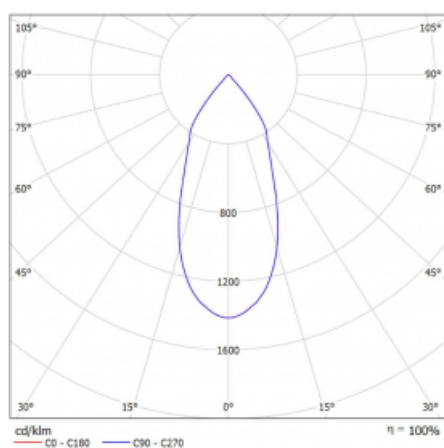

Svítidlo

Rofo

250S-KOCF-20GDD/940, W

Technický výkres

Křivka

Typ montáže	Vestavné
Typ vyzařování	Přímé
Tvar svítidla	Lineární
Barva svítidla	Bílá
Materiál	Hliník
Životnost	L80/B20 50 000 hodin
Záruka	60 měsíců
Popis svítidla	Svítidlo vestavné
Popis zboží	strop Knauf; konektor Adels
Rozměry	600 mm × 100 mm × 62 mm
Světelný zdroj	LED MODUL
Druh optiky	Reflektor
Světelný tok*	1250 lm ± 10 %
Teplota chromatičnosti	4000 K studená bílá
Měrný výkon	92 lm/W
MacAdam zdroje	3
Index podání barev	90
Vyzařovací úhel	45°
Příkon svítidla	27.2 W ± 10 %
Zapojení svítidla	Stmívatelné DALI
Elektrické napětí	220-240V
Frekvence	50/60Hz